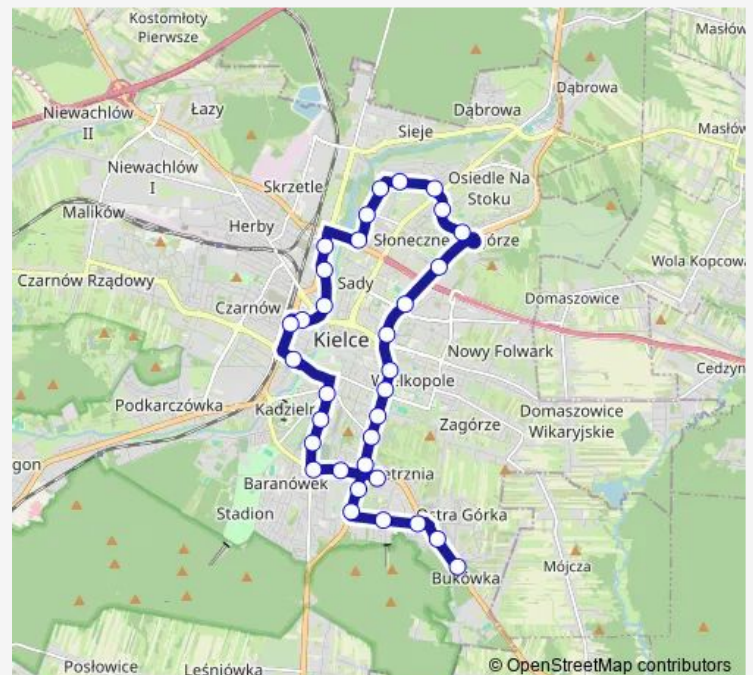

Saturday 04:33-23:00

Sunday 05:02-22:20

Route info

Direction: Pileckiego

Stops: 36

Trip Duration: 0 hour 48 min

Jaworskiego / os. Słoneczne Wzgórze

Solidarności / os. Bocianek

Galeria Echo

Solidarności / Tysiąclecia Pp

Źródłowa / Jarońskich

Tarnowska

Tarnowska / Prosta

Tarnowska / Wojska Pol.

Popiełuszki / Wapiennikowa

Popiełuszki / Wrzosowa

Friday 04:20-23:38

Saturday 04:54-23:08

Sunday 04:57-22:38

Route info

Direction: Bukówka

Stops: 33

Trip Duration: 0 hour 48 min

Dworzec Kolejowy