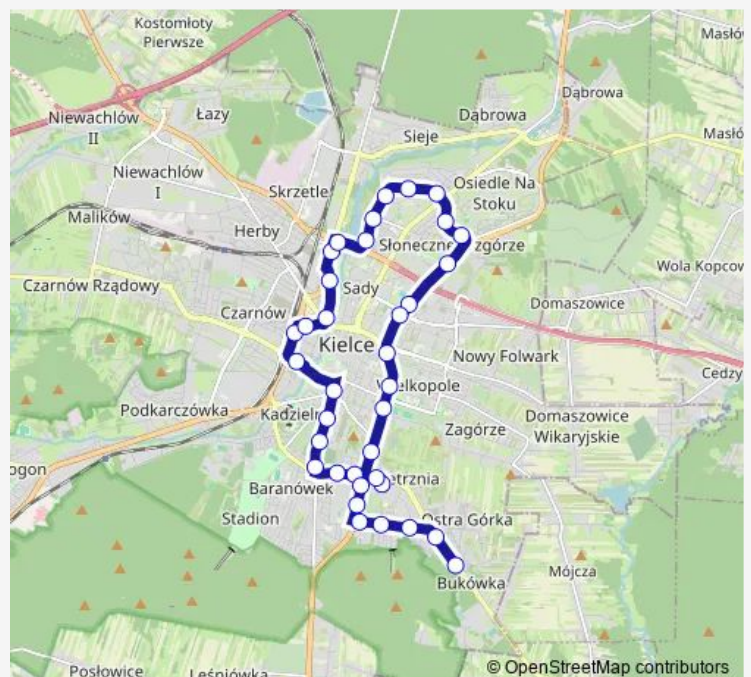

Jaworskiego

Route schedule

Pileckiego — Bukówka

Monday 04:23-22:55

Tuesday 04:23-22:55

Wednesday 04:23-22:55

Thursday 04:23-22:55

Friday 04:23-22:55

Saturday 04:33-23:00

Sunday 05:02-22:20

Route info

Direction: Pileckiego

Stops: 36

Trip Duration: 0 hour 49 min

Jaworskiego / os. Słoneczne Wzgórze

Solidarności / os. Bocianek

Galeria Echo

Solidarności / Tysiąclecia Pp

Źródłowa / Jarońskich

Tarnowska

Tarnowska / Prosta

Tarnowska / Wojska Pol.

Popiełuszki / Wapiennikowa

Popiełuszki / Wrzosowa

Friday 04:20-23:38

Saturday 04:54-23:08

Sunday 04:57-22:38

Route info

Direction: Bukówka

Stops: 33

Trip Duration: 0 hour 47 min

Dworzec Kolejowy