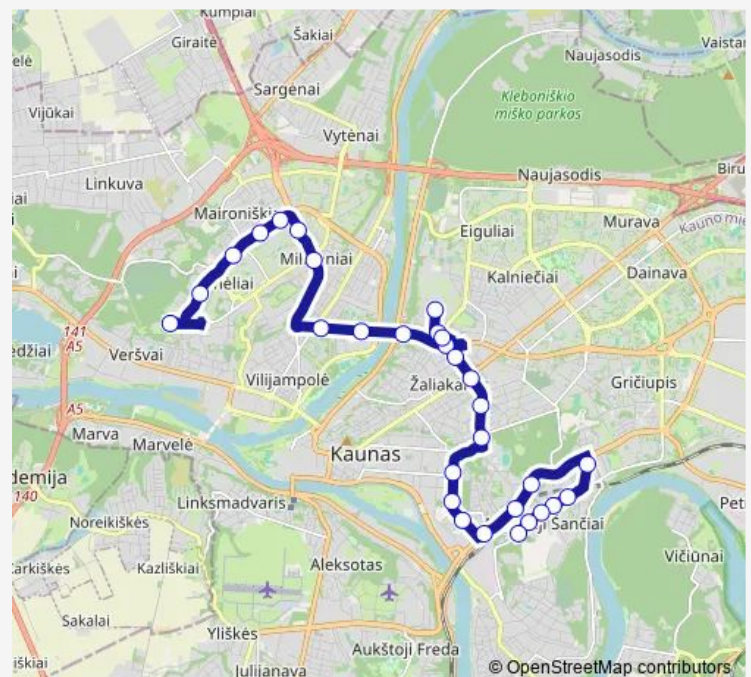

Kęstučio g.

Griunvaldo g.

Autobusų stotis

Route schedule

Kauno ligoninė — Jašiūnų g.

Monday 05:13-22:34

Tuesday 05:13-22:34

Wednesday 05:13-22:34

Thursday 05:13-22:34

Friday 05:13-22:34

Saturday 06:10-21:25

Sunday 06:10-21:25

Route info

Direction: Kauno ligoninė

Stops: 30

Trip Duration: 0 hour 44 min

34 — Kauno ligoninė (Šilainiai) - Prancūzų g.

BusMaps

Geležinkelio stotis

Viadukas

Dainų slėnis

Breslaujos g.

Kaišiadorių g.

Alsėdžių g.

Sunday 06:55-21:21

Route info

Direction: Jašiūnų g.

Stops: 31

Trip Duration: 0 hour 44 min

Žemaičių pl

Baltų pr.

Šilainių pl.