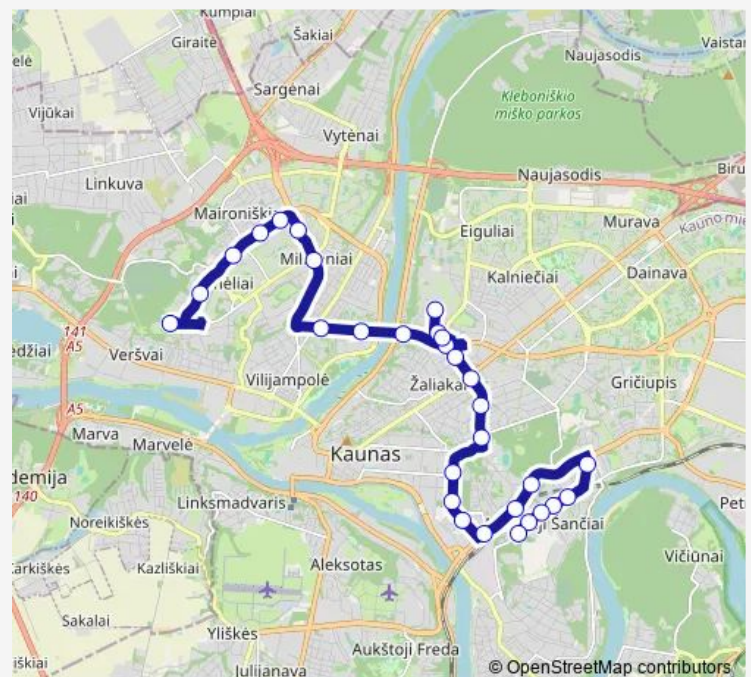

### Direction

Kauno ligoninė — Jašiūnų g.

30 stops

[Open route schedule](#)

Kauno ligoninė

Labūnavos g.

Šilainių pl.

Baltų pr.

Autobusų stotis

### Route schedule

Kauno ligoninė — Jašiūnų g.

Monday 05:13-22:34

Tuesday 05:13-22:34

Wednesday 05:13-22:34

Thursday 05:13-22:34

Friday 05:13-22:34

Saturday 06:10-21:25

### Route info

Direction: Kauno ligoninė

Stops: 30

Trip Duration: 0 hour 38 min

34 — Kauno ligoninė (Šilainiai) - Prancūzų g.

BusMaps

Geležinkelio stotis

Viadukas