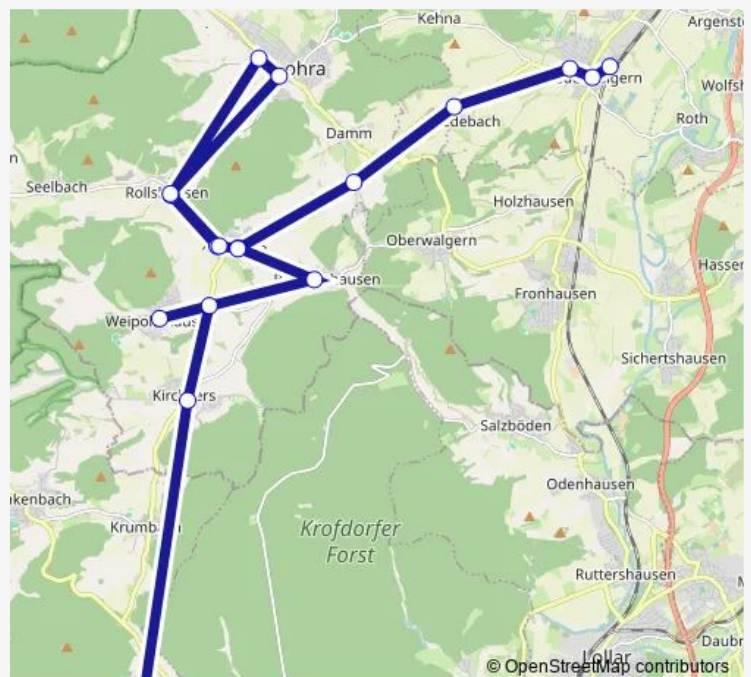

Lohra-Altenvers Raiffeisenkasse

Lohra-Damm Etzelmühle

Weimar-Stedebach Abzweig

Weimar-Niederwalgern Mühlackerstraße

Weimar-Niederwalgern Gießener Straße

Weimar-Niederwalgern Bahnhof

Weimar-Niederwalgern Schule

Route schedule

Lohra-Rodenhausen Bürgerhaus — Weimar-Niederwalgern Schule

Monday	06:52
Tuesday	06:52
Wednesday	06:52
Thursday	06:52
Friday	06:52
Saturday	—
Sunday	—

Route info

Direction: Lohra-Rodenhausen Bürgerhaus

Stops: 11

Trip Duration: 0 hour 24 min

Direction

Weimar-Niederwalgern Schule — Lohra-Rodenhausen
Bürgerhaus

19 stops

[Open route schedule](#)

Weimar-Niederwalgern Schule

Weimar-Niederwalgern Bahnhof

Weimar-Niederwalgern Gießener Straße

Weimar-Niederwalgern Mühlackerstraße

Weimar-Stedebach Abzweig

Lohra-Damm Abzweig Etzelmühle

Lohra-Damm Etzelmühle

Lohra-Altenvers Raiffeisenkasse

Lohra-Weipoltshausen Ortsmitte