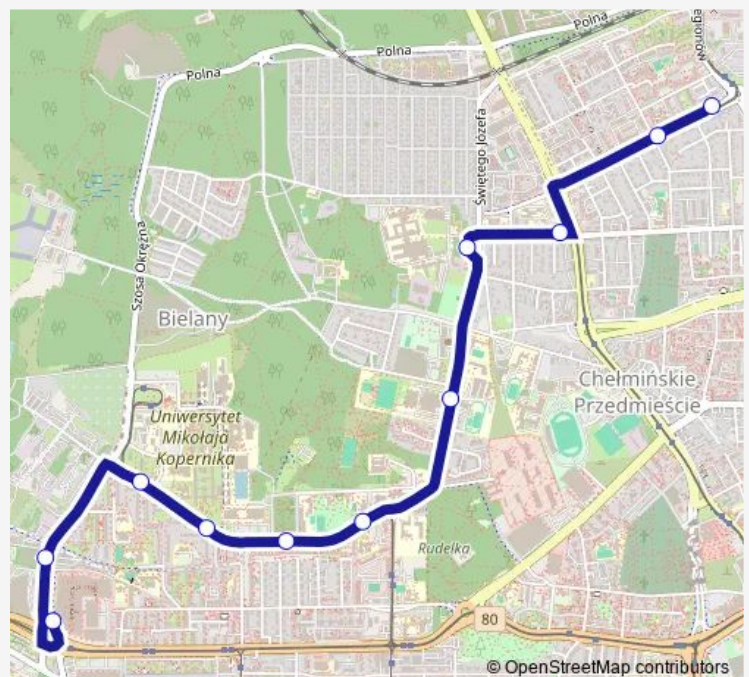

Od Nowa 02

św. Józefa 02

Szpital Bielany 02

Żwirki i Wigury 02

Długa 02

Route schedule

Plac Skalskiego 03 — Długa 02

Monday 23:01

Tuesday 23:01

Wednesday 23:01

Thursday 23:01

Friday 23:01

Saturday 23:01

Sunday 23:01

Route info

Direction: Plac Skalskiego 03

Stops: 9

Trip Duration: 0 hour 12 min

34 — Plac Skalskiego -> Długa-34

Direction

Koniuchy 03 — Plac Skalskiego 03

11 stops

[Open route schedule](#)

Koniuchy 03

Łukasiewicza 01

Plac Skalskiego 03

Route schedule

Koniuchy 03 — Plac Skalskiego 03

Monday 04:48-04:54

Tuesday 04:48-04:54

Wednesday 04:48-04:54

Thursday 04:48-04:54