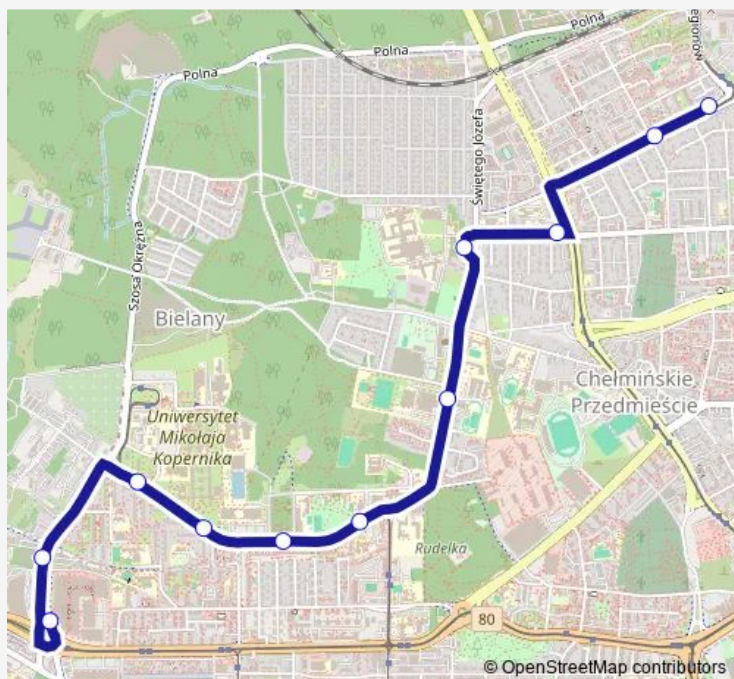

Od Nowa 02

św. Józefa 02

Szpital Bielany 02

Żwirki i Wigury 02

Długa 02

**Route schedule**

Plac Skalskiego 03 — Długa 02

Monday 23:01

Tuesday 23:01

Wednesday 23:01

Thursday 23:01

Friday 23:01

Saturday 23:01

Sunday 23:01

**Route info**

Direction: Plac Skalskiego 03

Stops: 9

Trip Duration: 0 hour 12 min

34 — Koniuchy -&gt; Plac Skalskiego -34

## Direction

Koniuchy 03 — Plac Skalskiego 03

11 stops

[Open route schedule](#)

Koniuchy 03

Długa 01

Żwirki i Wigury 01

Szpital Bielany 01