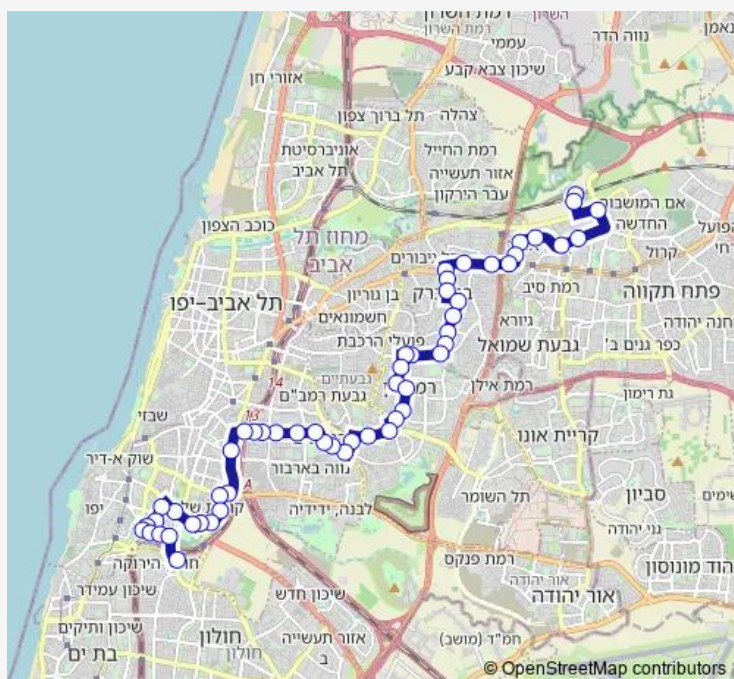

### Route schedule

משרד הרישוי/הלוחמים — רכבת קריית אריה/חנה וסע

Monday 05:30-22:55

Tuesday 05:30-22:55

Wednesday 05:30-22:55

Thursday 05:30-22:55

Friday 06:15-14:00

Saturday —

### Route info

Direction: משרד הרישוי/הלוחמים

Stops: 54

Trip Duration: 1 hour 0 min

לה גווארדייה/דרך הטייסים

אורט סינגלובסקי/דרך הטייסים

פארק וולפסון/דרך הטייסים

עודד/אלוף דוד

## Route info

Direction: ת. רכבת קרית אריה

Stops: 54

Trip Duration: 1 hour 1 min

הרא'ה/דרך יצחק רבין

אלוף שדה/דרך יצחק רבין

אלוף שדה/כורזין

עודד/אלוף דוד