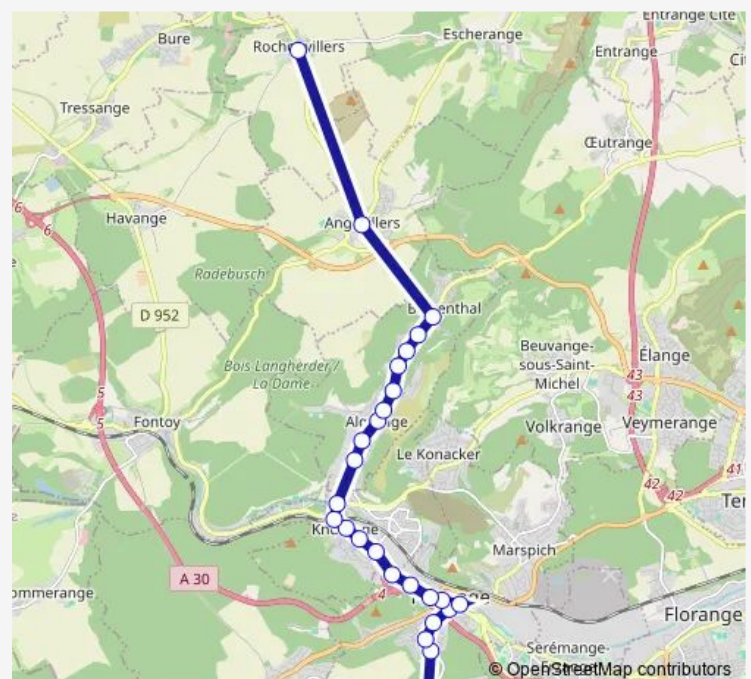

### Route schedule

Hurlevent Parking 3 — Centre - Rochonvillers

Monday 08:00-18:55

Tuesday 08:00-18:55

Wednesday 08:00-18:55

Thursday 08:00-18:55

Friday 08:00-18:55

Saturday —

### Route info

Direction: Hurlevent Parking 3

Stops: 26

Trip Duration: 0 hour 35 min

34 — Rochonvillers Centre <-> Hayange Hurlevent

Mine Angevillers

Cité DES Mines

Stade DU Batzenthal

## Direction

Centre - Rochonvillers — Hurlevent Parking 3

26 stops

[Open route schedule](#)

Centre - Rochonvillers

Place Gabriel Maire

Stade DU Batzenthal

Cité DES Mines