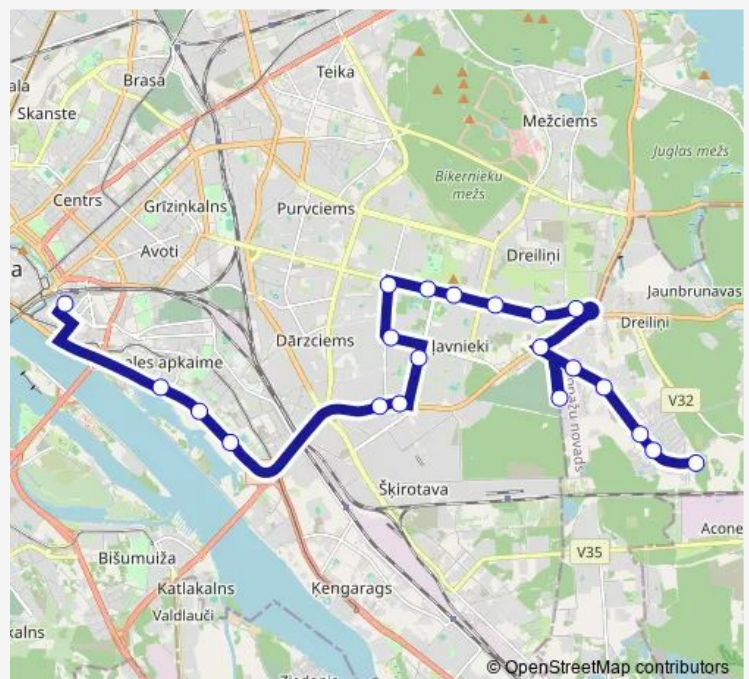

Friday 06:40-19:05

Saturday —

Sunday —

Route info

Direction: Centrāltirgus

Stops: 20

Trip Duration: 0 hour 42 min

34 — Centrāltirgus - Saulīši

BusMaps

Direction

Saulīši — Centrāltirgus

21 stops

[Open route schedule](#)

Saulīši

Cidoniju iela

Strazdiņu iela