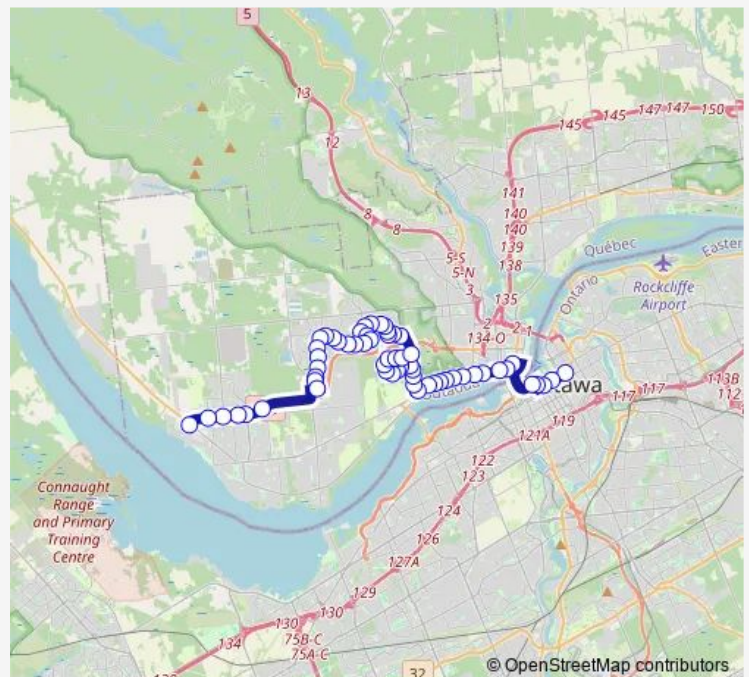

des Trembles/Saint-Raymond

### Route schedule

Centre Rideau — Parc-O-BUS Allumettières arrêt d'arrivée

Monday 05:49-00:17<sup>+1</sup>

Tuesday 05:49-23:55

Wednesday 05:49-23:55

Thursday 05:49-23:55

Friday 05:49-23:55

Saturday 07:17-00:17<sup>+1</sup>

### Route info

Direction: Centre Rideau

Stops: 60

Trip Duration: 1 hour 0 min

34 — Plateau/DES Trembles

BusMaps

des Trembles/Boyer

des Trembles/de la Sitelle