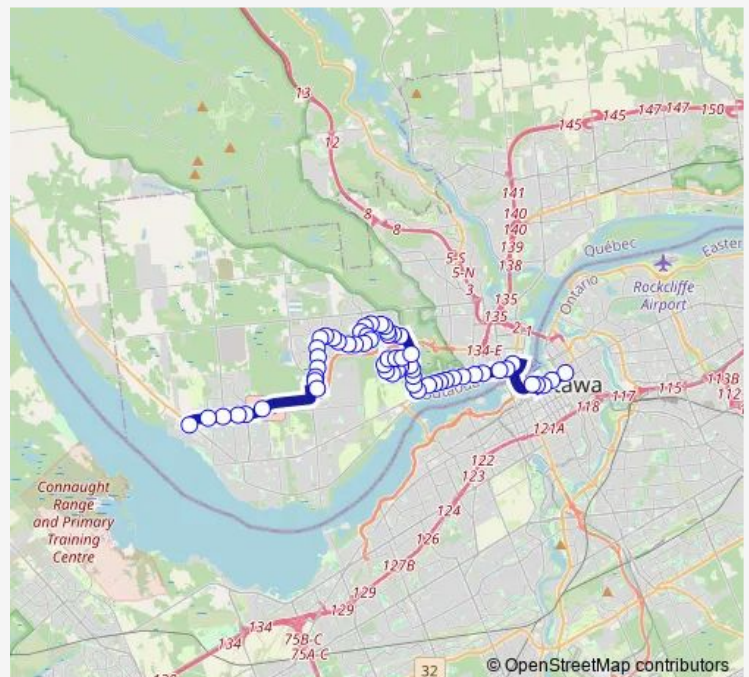

des Trembles/Saint-Raymond

### Route schedule

Centre Rideau — Parc-O-BUS Allumettières arrêt d'arrivée

Monday 05:49-00:17<sup>+1</sup>

Tuesday 05:49-23:55

Wednesday 05:49-23:55

Thursday 05:49-23:55

Friday 05:49-23:55

Saturday 07:17-00:17<sup>+1</sup>

### Route info

Direction: Centre Rideau

Stops: 60

Trip Duration: 0 hour 56 min

34 — Plateau/DES Trembles

BusMaps

des Trembles/Boyer

des Trembles/de la Sitelle