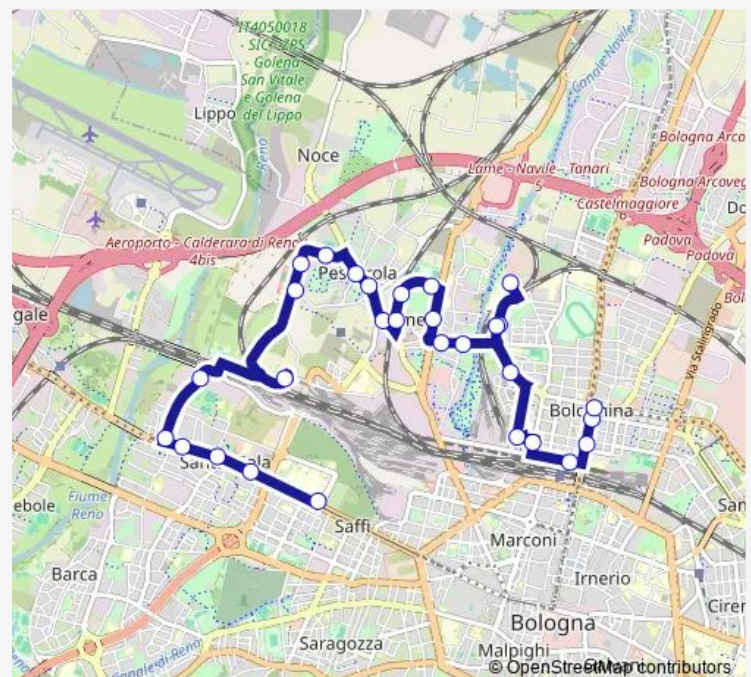

Navile

Gobetti

Rotonda C.N.R.

Route schedule

Ospedale Maggiore — Piazza Dell'Unita`

Monday 06:48-19:18

Tuesday 06:48-19:18

Wednesday 06:48-19:18

Thursday 06:48-19:18

Friday 06:48-19:18

Saturday 06:48-14:48

Sunday —

Route info

Direction: Ospedale Maggiore

Stops: 29

Trip Duration: 0 hour 42 min

34 — Piazza dell' Unit  Ospedale Maggiore

Gobetti

Battiferro

Casa Della Salute Navile

Fioravanti Piazza Liber Paradisus

Carracci Stazione Av

Sacro Cuore

Piazza Dell'Unita`

Piazza Dell'Unita`

Direction

Piazza Dell'Unita` — Ospedale Maggiore

25 stops

[Open route schedule](#)

Piazza Dell'Unita`

Piazza Dell'Unita`

Sacro Cuore