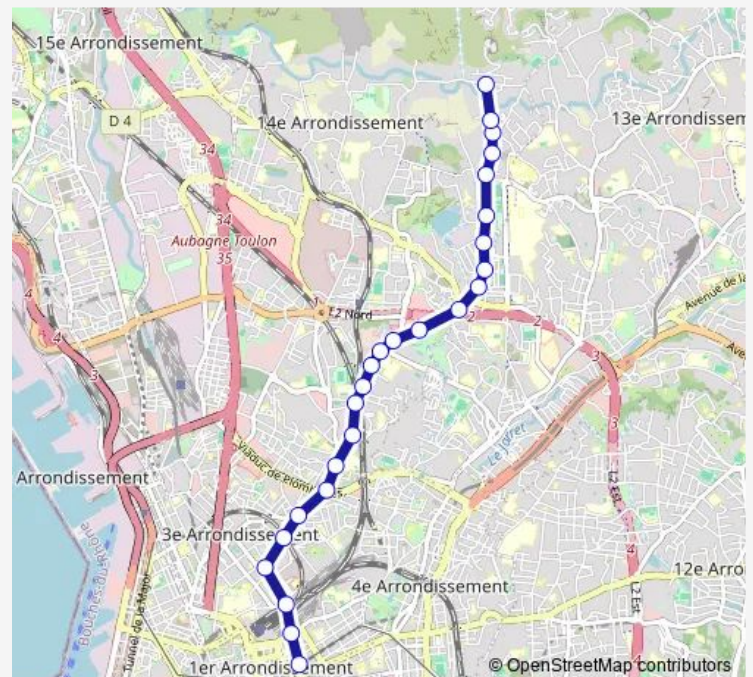

### Route schedule

Le Merlan — Réformés Canebière

Monday 05:00-20:35

Tuesday 05:00-20:35

Wednesday 05:00-20:35

Thursday 05:00-20:35

Friday 05:00-20:35

Saturday 05:00-20:35

### Route info

Direction: Le Merlan

Stops: 29

Trip Duration: 0 hour 37 min

■ 34 — Réformés Canebière - Le Merlan

Loubon Barbini

Loubon Bellevue

National Loubon