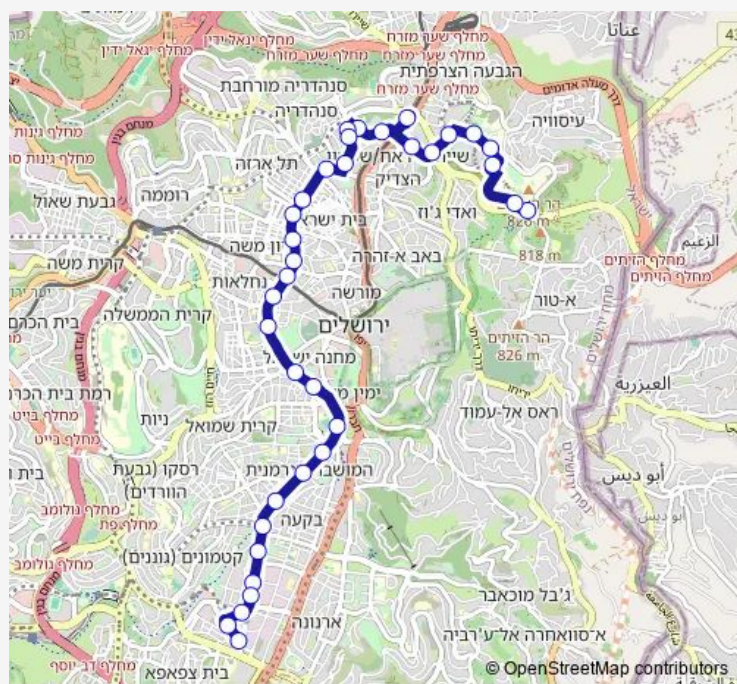

שטראוס/פראג

ככר השבת/שטראוס

יחזקאל/הושע

Route schedule

האומן/ברעם — מסוף הר הצופים/מרטין בובר

Monday	00:00-23:40
Tuesday	00:00-23:40
Wednesday	00:00-23:40
Thursday	00:00-23:40
Friday	00:00-14:40
Saturday	18:40-23:40
Sunday	00:00-23:40

Route info

Direction: האומן/ברעם

Stops: 39

Trip Duration: 0 hour 32 min

יחזקאל/רבנו גרשום

שמעון הצדיק/ארץ חפץ

קרל נטר/שמעון הצדיק

קרל נטר/מח'ל