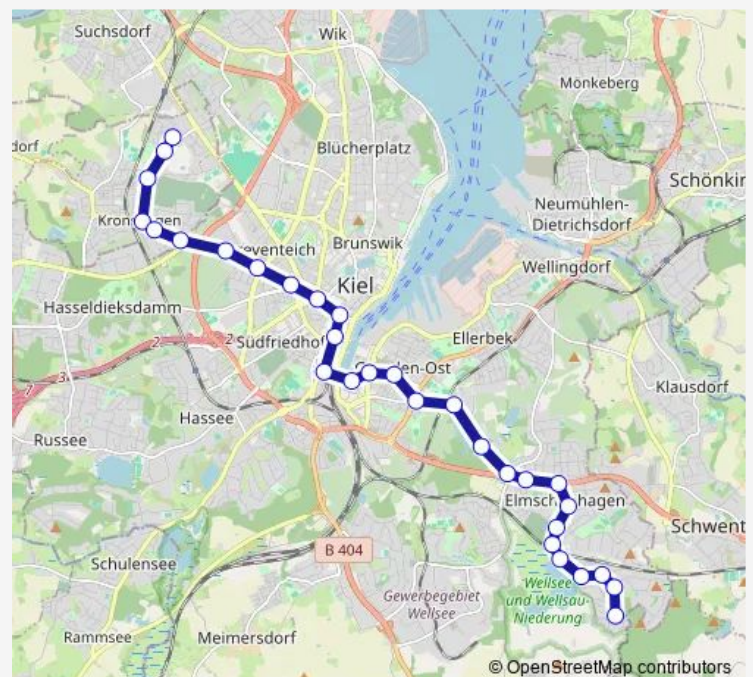

Kiel Exerzierplatz

Kiel Ziegelteich

Kiel Hauptbahnhof

Kiel Hummelwiese

Kiel Gablenzstraße (Hörnbad)

Kiel KVG-Verwaltung

Kiel Räuherei

Kiel Preetzer Straße/Ostring

Saturday 20:39-22:39

Sunday 19:39-22:39

Route info

Direction: Kronshagen Albert-Schweitzer-Straße

Stops: 33

Trip Duration: 0 hour 49 min

Kiel Sophienhöhe

Kiel Villacher Straße

Kiel Dornbusch

Kiel Wiener Allee

Kiel Teplitzer Allee

Kiel Reichenberger Allee

Kiel Bahnhof Elmsenhagen

Kiel Pottberg

Kiel Pottbergkrug

Kiel Berchtesgadener Straße

Kiel Zeppelinring

Kiel Am Wellsee

Direction

Kiel Hauptbahnhof — Kiel Am Wellsee

19 stops

[Open route schedule](#)

Kiel Hauptbahnhof

Kiel Hummelwiese