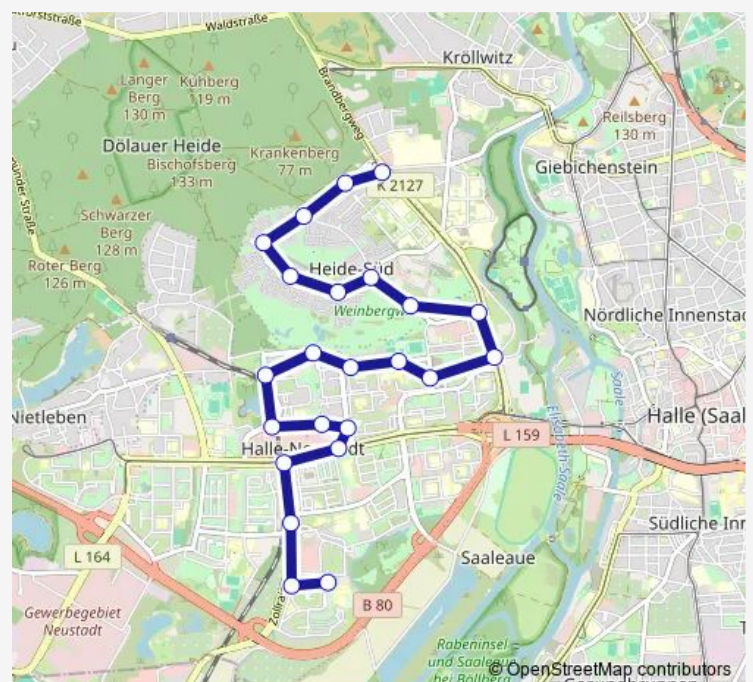

Halle (Saale), Südpark

Route schedule

Halle (Saale), Betriebshof Freimfelder Str. — Halle (Saale), Südpark

Monday 03:25-04:49

Tuesday 03:33-04:49

Wednesday 03:33-04:49

Thursday 03:33-04:49

Friday 03:25-04:49

Saturday —

Sunday —

Route info

Direction: Halle (Saale), Betriebshof Freimfelder Str.

Stops: 9

Trip Duration: 0 hour 13 min

■ 34 — Bus 34

BusMaps

Direction

Halle (Saale), Südpark — Halle (Saale), Heide-Universitätsklinikum

23 stops

[Open route schedule](#)

Halle (Saale), Südpark

Halle (Saale), Ernst-Hermann-Meyer-Str.

Halle (Saale), S-Bahnhof Zscherbener Str. (Bus)

Halle (Saale), S-Bahnhof Neustadt (Tram/Bus)

Halle (Saale), Zentrum Neustadt

Halle (Saale), Hallorenstr.

Halle (Saale), Albert-Einstein-Str.

Halle (Saale), Am Bruchsee

Halle (Saale), Carl-Schorlemmer-Ring

Halle (Saale), Lise-Meitner-Str.