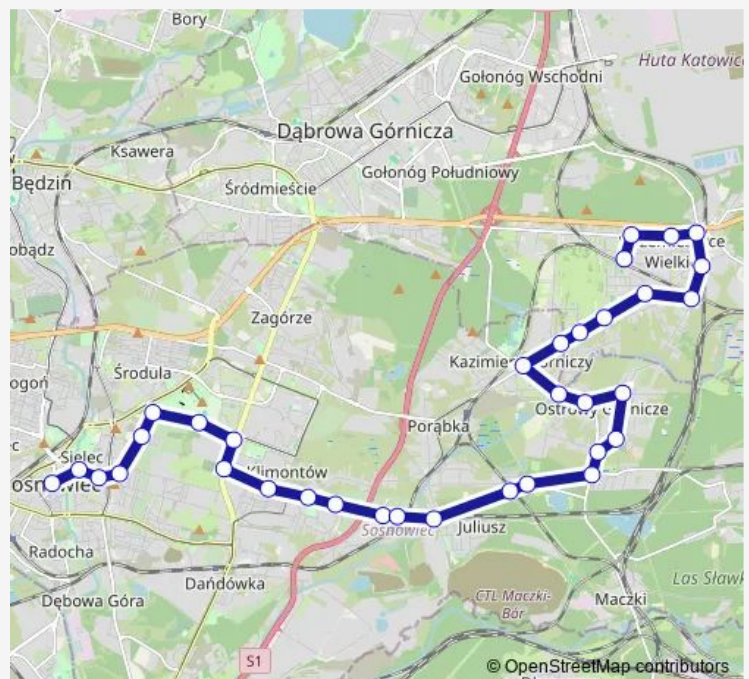

Direction

Strzemieszyce Dworzec Północny — Sosnowiec Urząd Miasta

37 stops

[Open route schedule](#)

- Strzemieszyce Dworzec Północny
- Strzemieszyce Stacyjna
- Strzemieszyce Kościół
- Strzemieszyce Ordona Przejazd Kolejowy
- Strzemieszyce Dworzec Południowy
- Strzemieszyce Szałasowizna
- Strzemieszyce Aleja Za Remizą
- Grabocin Sosnowiecka
- Grabocin Polna
- Grabocin Kościuszkowców
- Kazimierz Górniczy Poczta
- Kazimierz Górniczy Park
- Kazimierz Górniczy Park
- Kazimierz Górniczy Poczta
- Kazimierz Górniczy Armii Krajowej
- Ostrowy Górnicze Rondo
- Ostrowy Górnicze Pomnik
- Ostrowy Górnicze Niecała
- Ostrowy Górnicze Kolonia Feliks
- Ostrowy Górnicze Kolonia Leśna
- Porąbka Ośrodek Rekreacyjny [nż]

Route schedule

Strzemieszyce Dworzec Północny — Sosnowiec Urząd Miasta

Monday	—
Tuesday	05:00-18:05
Wednesday	05:00-20:55
Thursday	—
Friday	—
Saturday	05:00-22:13
Sunday	05:00-20:55

Route info

Direction: Strzemieszyce Dworzec Północny

Stops: 37

Trip Duration: 0 hour 54 min

Porąbka Zawodzie

Porąbka Kopalnia

Porąbka Dworzec Pkp

Klimontów Hospicjum

Klimontów Ogródki Działkowe

Klimontów Basen