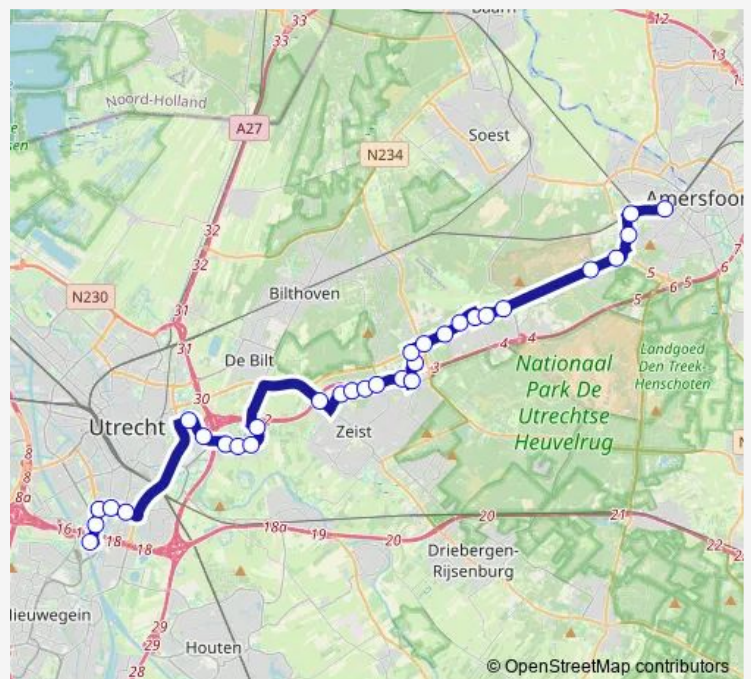

Bus 34 Westraven - Science Park - Amersfoort

[Go to website](#)

Direction

Utrecht, P+R Westraven (Perron D) — Amersfoort, Centraal Station

31 stops

[Open route schedule](#)

Utrecht, P+R Westraven (Perron D)

Zeist, Handelscentrum

Huis ter Heide, Pr. Alexanderstichting

Huis ter Heide, Prins Alexanderweg

Huis ter Heide, Dolderseweg

Route schedule

Utrecht, P+R Westraven (Perron D) — Amersfoort, Centraal Station

Monday	06:39-20:46
Tuesday	06:39-20:46
Wednesday	06:39-20:46
Thursday	06:39-20:46
Friday	06:39-20:46
Saturday	07:16-19:16
Sunday	10:16-19:16

Route info

Direction: Utrecht, P+R Westraven (Perron D)

Stops: 31

Trip Duration: 0 hour 49 min

34 — Westraven - Science Park - Amersfoort

Huis ter Heide, Sterrenberg

Soesterberg, Soesterberg-West (Perron B)

Direction

Amersfoort, Centraal Station (Perron B) — Utrecht, P+R Westraven (Perron D)

31 stops

[Open route schedule](#)

Amersfoort, Centraal Station (Perron B)

Amersfoort, Warande

Amersfoort, Prins Frederiklaan