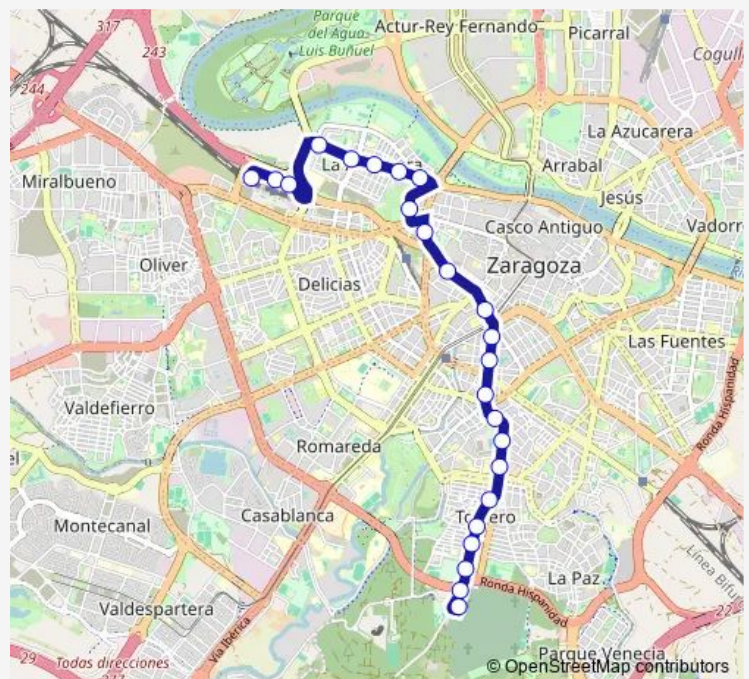

P. María Agustín N.º 62

Plaza Europa

Av. De La Almozara N.º 22

Av. De La Almozara N.º 50

Av. Puerta De Sancho N.º 23

Av. Pablo Gargallo / Bonn

Route schedule

Fray Julian Garces / Cementerio — Estación Delicias / Acceso Llegadas

Monday 05:09-23:35

Tuesday 05:09-23:35

Wednesday 05:09-23:40

Thursday 05:09-23:35

Friday 05:09-23:35

Saturday 05:44-23:45

Sunday 06:34-23:40

Route info

Direction: Fray Julian Garces / Cementerio

Stops: 26

Trip Duration: 0 hour 45 min

34 — Estacion Delicias - Cementerio

Av. Pablo Gargallo N.º 116

Av. Expo 2008 / Av. Pablo Gargallo

Estación Delicias / Acceso Salidas

Thursday 05:30-00:10⁺¹

Friday 05:30-00:10⁺¹

Saturday 06:00-00:24⁺¹

Sunday 06:55-00:13⁺¹

Route info

Direction: Estación Delicias / Acceso Llegadas

Stops: 24

Trip Duration: 0 hour 45 min