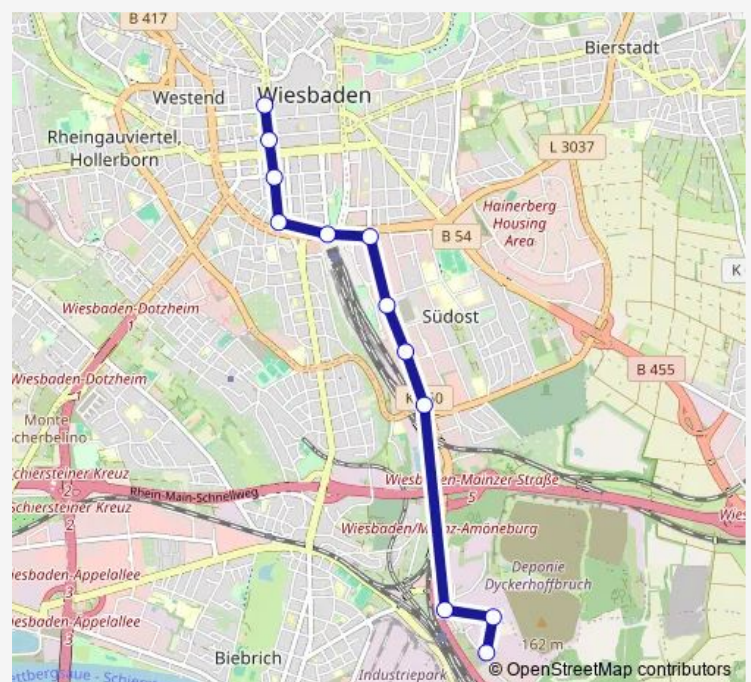

Direction

Wiesbaden Platz der Deutschen Einheit — Wiesbaden-Mainz-Amöneburg Unterer Zwerchweg

12 stops

[Open route schedule](#)

Wiesbaden Platz der Deutschen Einheit

Wiesbaden Schwalbacher Str./Luisenforum

Wiesbaden Adelheidstraße

Wiesbaden Landeshaus

Wiesbaden Hauptbahnhof

Wiesbaden Mainzer Straße/1.Ring

Wiesbaden Welfenstraße

Wiesbaden Weidenbornstraße/Juvz

Wiesbaden Freizeitbad/Velvets Theater

Wiesbaden-Biebrich Ferdinand-Knettenbrech-Weg

Wiesbaden-Mainz-Amöneburg Entsorgungszentrum Elw

Wiesbaden-Mainz-Amöneburg Unterer Zwerchweg

Route schedule

Wiesbaden Platz der Deutschen Einheit — Wiesbaden-Mainz-Amöneburg Unterer Zwerchweg

Monday	05:25-16:20
Tuesday	05:25-16:20
Wednesday	05:25-16:20
Thursday	05:25-16:20
Friday	05:25-16:20
Saturday	05:26
Sunday	—

Route info

Direction: Wiesbaden Platz der Deutschen Einheit

Stops: 12

Trip Duration: 0 hour 18 min

Direction

Wiesbaden Hauptbahnhof — Wiesbaden-Biebrich Bunsenstraße

9 stops

[Open route schedule](#)