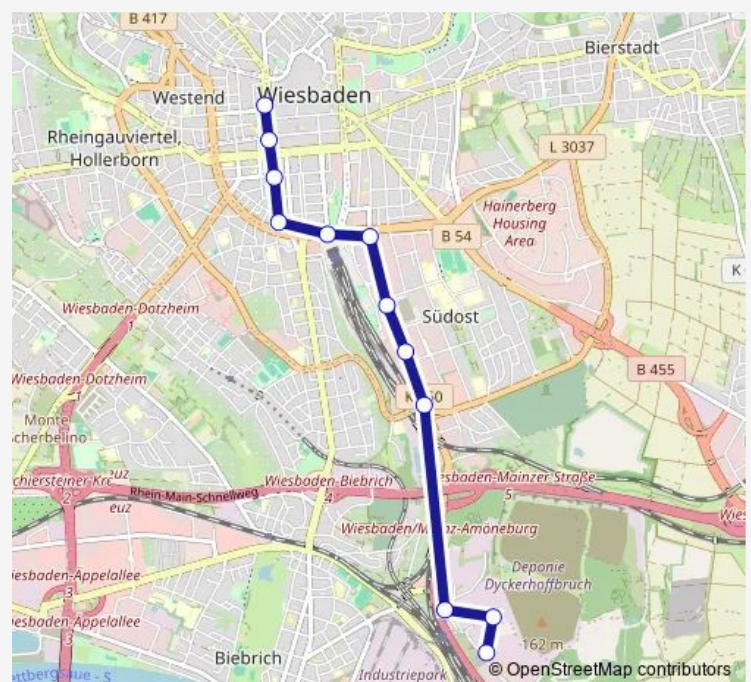

Direction

Wiesbaden Platz der Deutschen Einheit — Wiesbaden-Mainz-Amöneburg Unterer Zwerchweg

12 stops

[Open route schedule](#)

Wiesbaden Platz der Deutschen Einheit

Wiesbaden Schwalbacher Str./Luisenforum

Wiesbaden Adelheidstraße

Wiesbaden Landeshaus

Wiesbaden Hauptbahnhof

Wiesbaden Mainzer Straße/1.Ring

Wiesbaden Welfenstraße

Wiesbaden Weidenbornstraße/Juvz

Wiesbaden Freizeitbad/Velvets Theater

Wiesbaden-Biebrich Ferdinand-Knettenbrech-Weg

Wiesbaden-Mainz-Amöneburg Entsorgungszentrum Elw

Wiesbaden-Mainz-Amöneburg Unterer Zwerchweg

Route schedule

Wiesbaden Platz der Deutschen Einheit — Wiesbaden-Mainz-Amöneburg Unterer Zwerchweg

Monday	05:25-16:20
Tuesday	05:25-16:20
Wednesday	05:25-16:20
Thursday	05:25-16:20
Friday	05:25-16:20
Saturday	05:26
Sunday	—

Route info

Direction: Wiesbaden Platz der Deutschen Einheit

Stops: 12

Trip Duration: 0 hour 18 min

Direction

Wiesbaden Hauptbahnhof — Wiesbaden-Biebrich Bunsenstraße

9 stops

[Open route schedule](#)