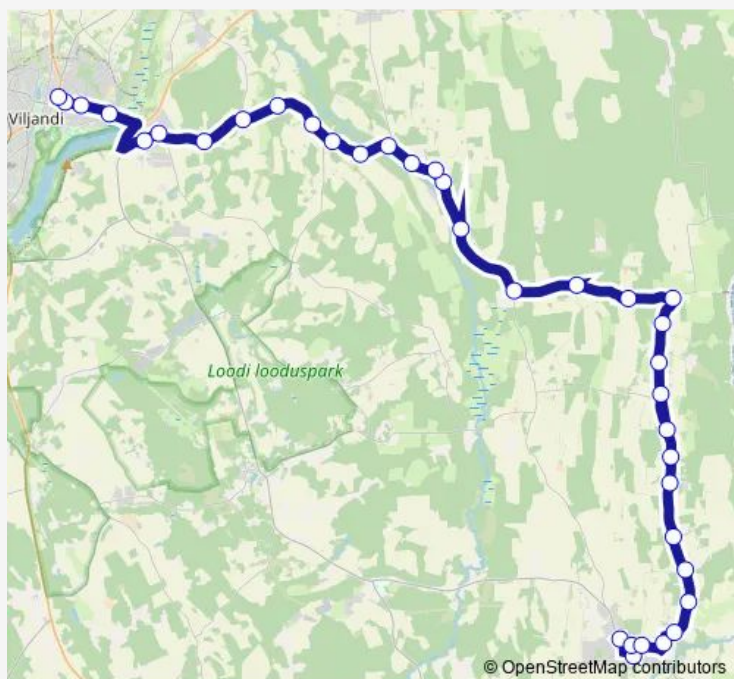

### Route info

Direction: Mustla

Stops: 35

Trip Duration: 0 hour 41 min

34 — Viljandi - Väluste - Mustla

Paju

Saaresilla

Mäeotsa