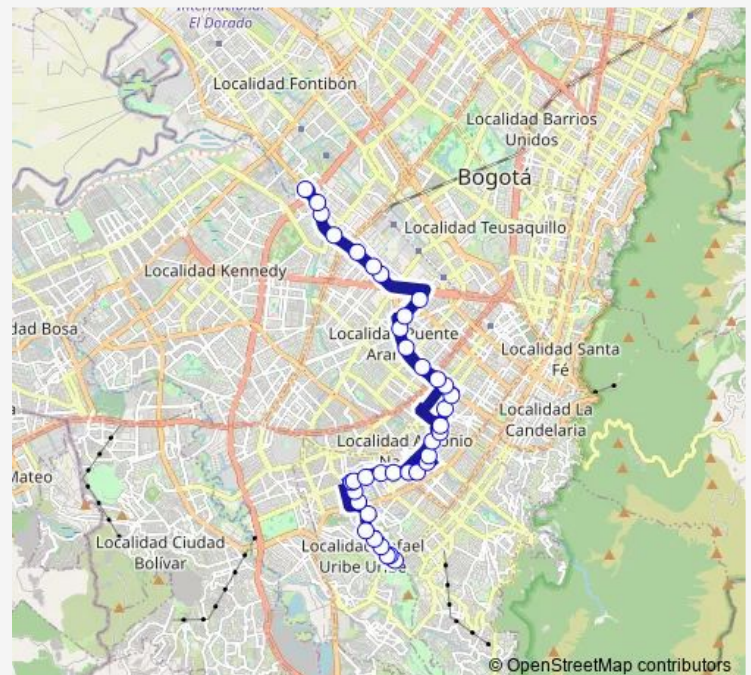

### Direction

AV. Centenario - KR 69b — DG 38E Sur - TV 11a

37 stops

[Open route schedule](#)

AV. Centenario - KR 69b

AV. Centenario - AK 68d

AV. Centenario - KR 65

AV. Centenario - AK 60

### Route schedule

AV. Centenario - KR 69b — DG 38E Sur - TV 11a

Monday 04:48-23:49

Tuesday 04:48-23:49

Wednesday 04:48-23:49

Thursday 04:48-23:49

Friday 04:48-23:49

Saturday 04:48-23:49

### Route info

Direction: AV. Centenario - KR 69b

Stops: 37

Trip Duration: 0 hour 45 min

KR 24B - CL 1d

AC 1 - KR 22

AK 21 - CL 7 Sur

AK 21 - CL 14 Sur