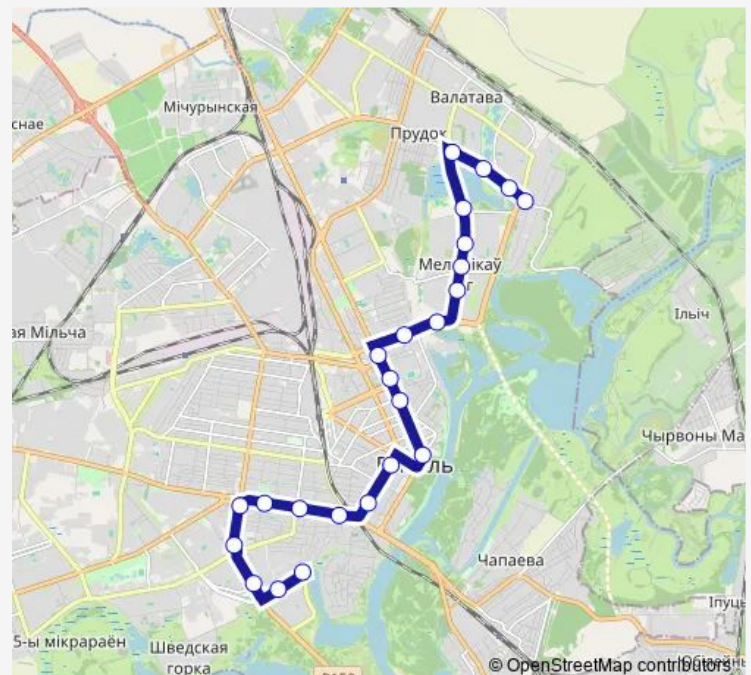

### Route schedule

Микрорайон «Любенский» — Старая Волотова

Monday 05:33-22:07

Tuesday 05:33-22:07

Wednesday 05:33-22:07

Thursday 05:33-22:07

Friday 05:33-22:07

Saturday 05:31-22:08

### Route info

Direction: Микрорайон «Любенский»

Stops: 24

Trip Duration: 0 hour 52 min

Храм Преображения Господня

улица Чечерская

Старая Волотова

## Direction

Старая Волотова — Микрорайон «Любенский»

26 stops

[Open route schedule](#)

Старая Волотова

улица Чечерская

Волотова

улица Петруся Бровки

## Route info

Direction: Старая Волотова

Stops: 26

Trip Duration: 0 hour 54 min

34 Bus time schedules and route maps are available in an offline PDF at [busmaps.com](https://busmaps.com). Use the [busmaps.com](https://busmaps.com) website to see live bus times, train schedule or subway schedule, and step-by-step directions for all public transit in Homyel'