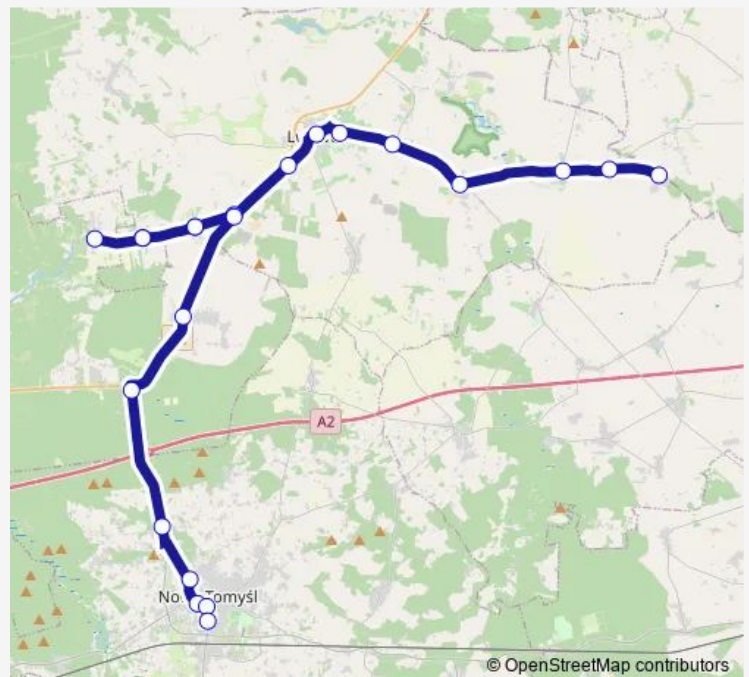

Brody

Pakosław k/Lwówka

Posadowo, Skrzyżowanie

Lwówek, Iii

Lwówek, Rynek

Lwówek, IV Pom

Grońsko

Grońsko, I

Krzywy Las

Grudna k/Miedzichowa

Krzywy Las

Grońsko, I

Grońsko

Bolewice, Wieś

Bolewice, Skrzyżowanie

Przyłęk

Nowy Tomyśl, III ul.3 Stycznia

Nowy Tomyśl, Musiała

Nowy Tomyśl, Tysiąclecia

Route schedule

Bródki — Nowy Tomyśl, Dworzec Autobusowy Peron 6

Monday	06:45
Tuesday	06:45
Wednesday	06:45
Thursday	06:45
Friday	06:45
Saturday	06:45
Sunday	06:45

Route info

Direction: Bródki

Stops: 22

Trip Duration: 1 hour 0 min

34 — Nowy Tomyśl - Bródki

34 Bus time schedules and route maps are available in an offline PDF at busmaps.com. Use the busmaps.com website to see live bus times, train schedule or subway schedule, and step-by-step directions for all public transit in Lwówek