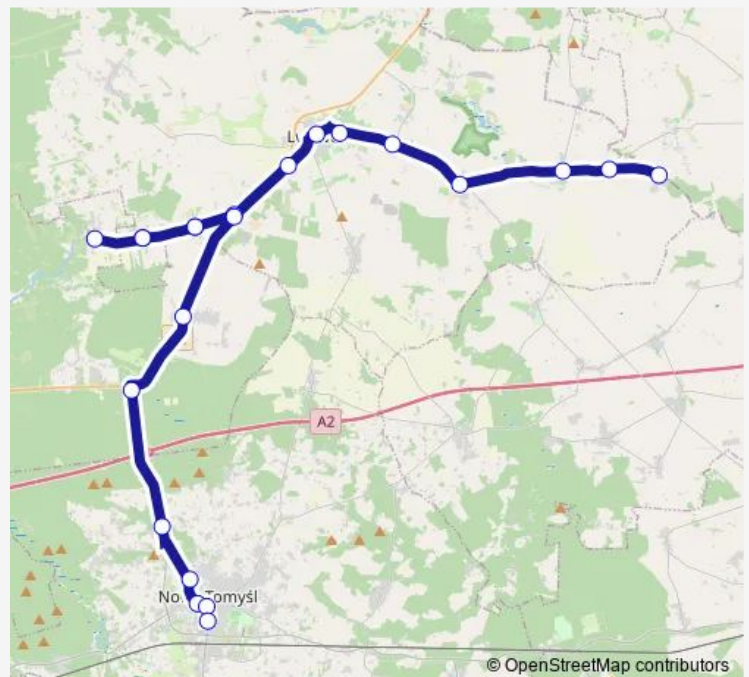

Brody

Pakosław k/Lwówka

Posadowo, Skrzyżowanie

Lwówek, Iii

Lwówek, Rynek

Lwówek, IV Pom

Grońsko

Grońsko, I

Krzywy Las

Grudna k/Miedzichowa

Krzywy Las

Grońsko, I

Grońsko

Bolewice, Wieś

Bolewice, Skrzyżowanie

Przyłęk

Nowy Tomyśl, III ul.3 Stycznia

Nowy Tomyśl, Musiała

Nowy Tomyśl, Tysiąclecia

Route schedule

Bródki — Nowy Tomyśl, Dworzec Autobusowy Peron 6

Monday	06:45
Tuesday	06:45
Wednesday	06:45
Thursday	06:45
Friday	06:45
Saturday	06:45
Sunday	06:45

Route info

Direction: Bródki

Stops: 22

Trip Duration: 1 hour 0 min

34 — Nowy Tomyśl - Bródki

34 Bus time schedules and route maps are available in an offline PDF at busmaps.com. Use the busmaps.com website to see live bus times, train schedule or subway schedule, and step-by-step directions for all public transit in Lwowek