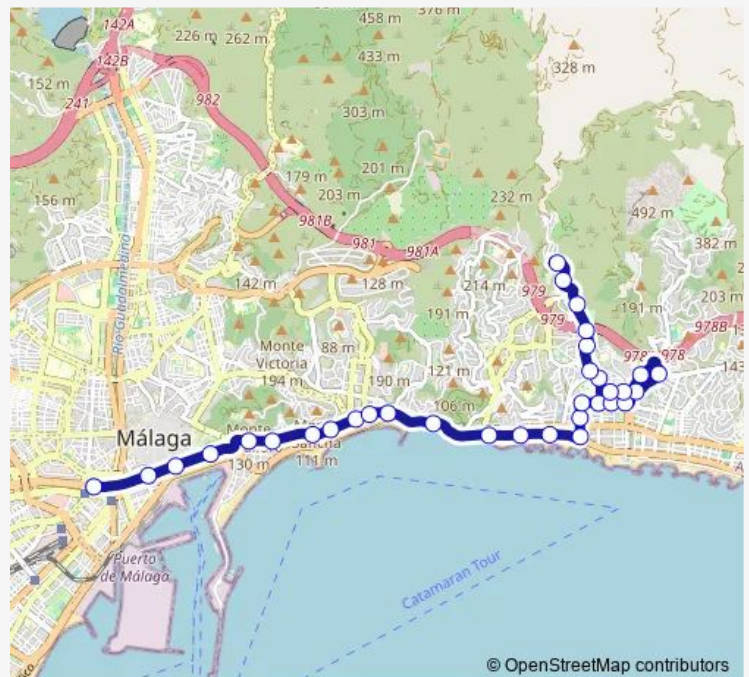

### Direction

Avda. Andalucía — Escritor Manuel Solano (El Chorrillo)

33 stops

[Open route schedule](#)

Avda. Andalucía

Alameda Principal (Sur)

Paseo del Parque (Plaza de la Marina)

Paseo del Parque (Ayuntamiento)

### Route schedule

Avda. Andalucía — Escritor Manuel Solano (El Chorrillo)

Monday 07:05-22:00

Tuesday 07:05-22:00

Wednesday 07:05-22:00

Thursday 07:05-22:00

Friday 07:05-22:00

Saturday 08:00-21:15

### Route info

Direction: Avda. Andalucía

Stops: 33

Trip Duration: 0 hour 35 min

■ 34 — Av. Andalucía - Pedregalejo

© OpenStreetMap contributors  
BusMaps

Camino de San Antón

Reina Fabiola