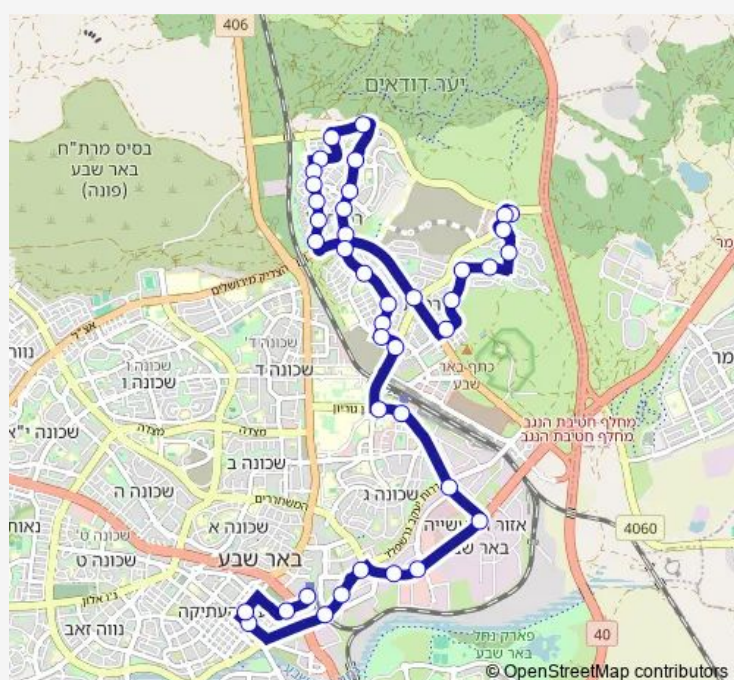

שדרות הערים התאומות/פרופסור שמשון עמיצור

שד. הערים התאומות/פרופסור גבריאל טר

שדרות הערים התאומות/רוברטו בקי

Route schedule

מסוף רמות — ת.מרכזית/עירוניים לצפון

Monday 05:20-23:30

Tuesday 05:20-23:30

Wednesday 05:20-23:30

Thursday 05:20-23:30

Friday 05:30-14:30

Saturday 18:30-22:30

Sunday 05:20-23:30

Route info

Direction: מסוף רמות

Stops: 40

Trip Duration: 0 hour 40 min

BusMaps 34 — ת.מרכזית/עירוניים לצפון-באר שבע->מסוף רמות-באר 10-שבע

המדע/כיכר מונטריאול

מרכז גל/המדע

מרכז שיקום 'אילן'/המדע

המדע/נויפלד

הדעת/המדע

אורי צבי גרינברג/הדעת

מעונות הסטודנטים/שדרות בן גוריון

Route info

Direction: ת.מרכזית/עירוניים לצפון

Stops: 39

Trip Duration: 0 hour 41 min

תיכון זילברמן/שד' לוי אשכול

שד. לוי אשכול/יוסף שרשבסקי

שדרות לוי אשכול/אוסקר שינדלר

שד. לוי אשכול/פרופסור יוסף שטרן