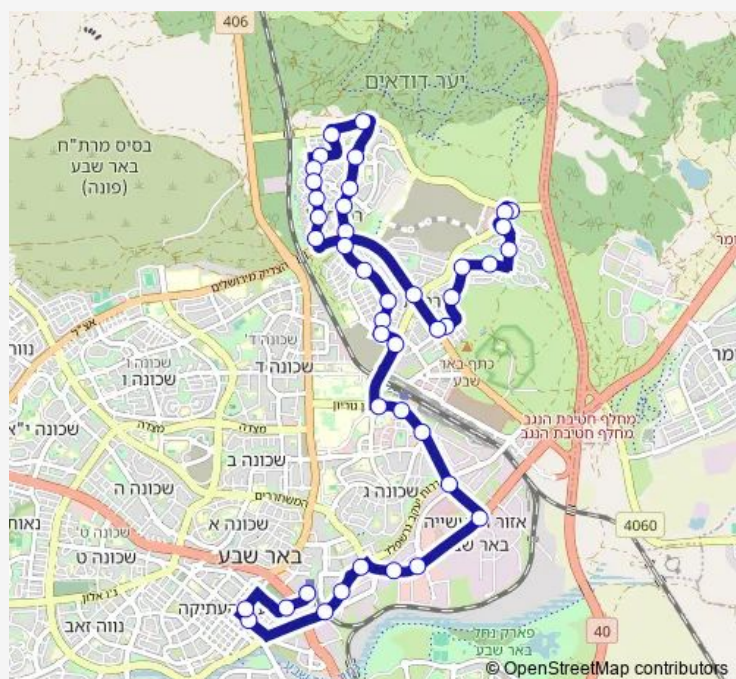

שדרות לוי אשכול/כיכר מונטריאול

שד. לוי אשכול/פרופסור יוסף שטרן

שדרות לוי אשכול/מנחם דינר

שדרות לוי אשכול/קלמן פורת

תיכון זילברמן/שדרות צה'ל

חרוב/שדרות צה'ל

יוסף שרשבסקי/שסק

שדרות הערים התאומות/רש'ל

כיכר וופרטל

שדרות הערים התאומות/פרופסור שמשון עמיצור

שד. הערים התאומות/פרופסור גבריאל טר

Route schedule

מסוף רמות — ת.מרכזית/עירוניים לצפון

Monday	05:20-23:30
Tuesday	05:20-23:30
Wednesday	05:20-23:30
Thursday	05:20-23:30
Friday	05:30-15:00
Saturday	19:30-22:30
Sunday	05:20-23:30

Route info

Direction: מסוף רמות

Stops: 42

Trip Duration: 0 hour 40 min

BusMaps 34 — ת.מרכזית/עירוניים לצפון-באר שבע->מסוף רמות-באר 10-שבע

שדרות הערים התאומות/רוברטו בקי

המדע/כיכר מונטריאול

מרכז גל/המדע

מרכז שיקום 'אילן'/המדע

המדע/נויפלד

הדעת/המדע

אורי צבי גרינברג/הדעת

מעונות הסטודנטים/שדרות בן גוריון

תחנת רכבת/שדרות דוד בן גוריון

שדרות דוד בן גוריון/דרך השלום

שדרות דוד בן גוריון/יעקב גרשפלד