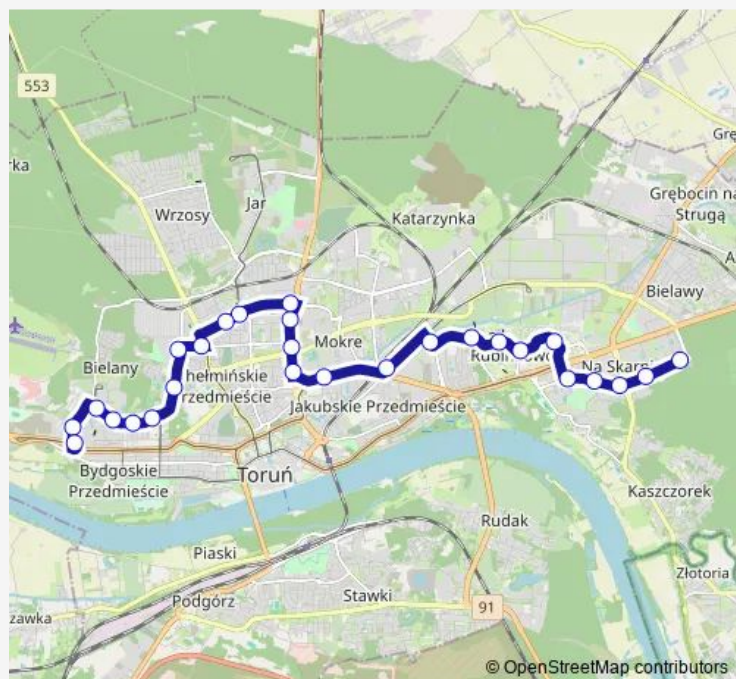

Przybyłów

Route schedule

Plac Skalskiego — Olimpijska P&R

Monday 04:21-23:01

Tuesday 04:21-23:01

Wednesday 04:21-23:01

Thursday 04:21-23:01

Friday 04:21-23:01

Saturday 04:21-23:01

Sunday 04:21-23:01

Route info

Direction: Plac Skalskiego

Stops: 26

Trip Duration: 0 hour 44 min

Ślaskiego

Wyszyńskiego

Ligi Polskiej

Kosynierów Kościuszkowskich

Olimpijska P&R

Direction

Olimpijska P&R — Plac Skalskiego

27 stops

[Open route schedule](#)

Olimpijska P&R

Route schedule

Olimpijska P&R — Plac Skalskiego

Monday 04:48-23:00

Tuesday 04:48-23:00

Wednesday 04:48-23:00

Thursday 04:48-23:00

Friday 04:48-23:00

Saturday 04:48-23:00