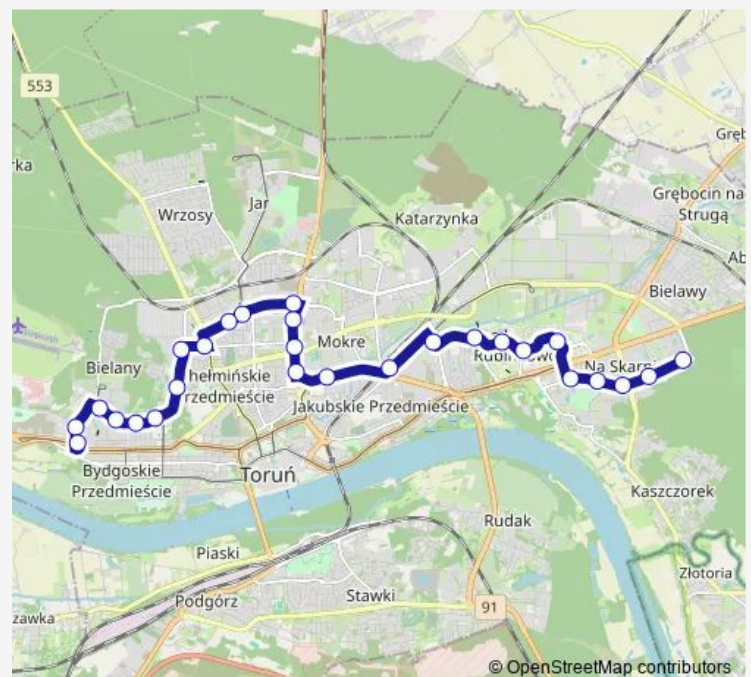

Przybyłów

Route schedule

Plac Skalskiego — Olimpijska P&R

Monday 04:21-23:01

Tuesday 04:21-23:01

Wednesday 04:21-23:01

Thursday 04:21-23:01

Friday 04:21-23:01

Saturday 04:21-23:01

Sunday 04:21-23:01

Route info

Direction: Plac Skalskiego

Stops: 26

Trip Duration: 0 hour 46 min

Ślaskiego

Wyszyńskiego

Ligi Polskiej

Kosynierów Kościuszkowskich

Olimpijska P&R

Direction

Olimpijska P&R — Plac Skalskiego

27 stops

[Open route schedule](#)

Olimpijska P&R

Route schedule

Olimpijska P&R — Plac Skalskiego

Monday 04:48-23:00

Tuesday 04:48-23:00

Wednesday 04:48-23:00

Thursday 04:48-23:00

Friday 04:48-23:00

Saturday 04:48-23:00