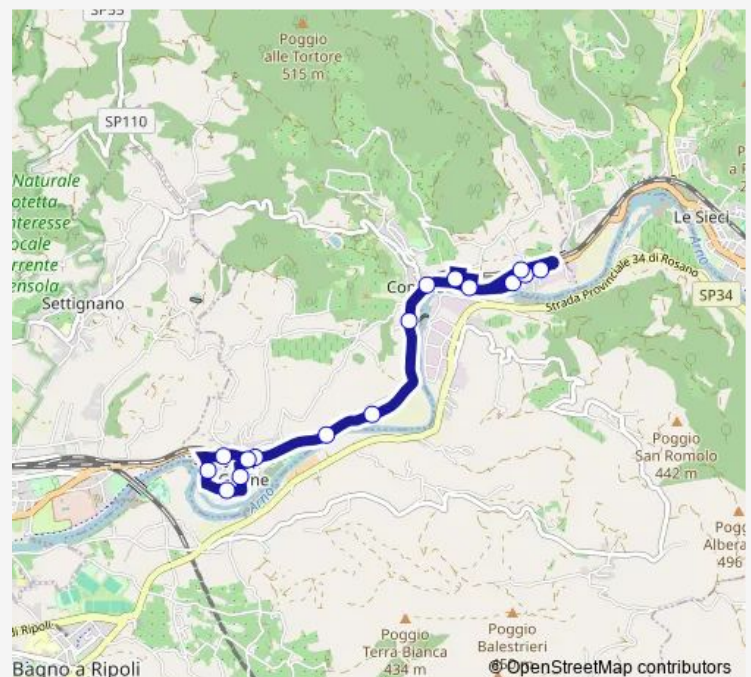

Aretina Campati

Del Girone Il Renaio

Delle Gualchiere

Dell'Arno Viacce

Dell'Arno Molino

Il Girone

Route schedule

Media Compiobbi — Il Girone

Monday 06:33-20:18

Tuesday 06:33-20:18

Wednesday 06:33-20:18

Thursday 06:33-20:18

Friday 06:33-20:18

Saturday 06:38-20:03

Sunday 07:08-19:13

Route info

Direction: Media Compiobbi

Stops: 16

Trip Duration: 0 hour 16 min

Direction

Del Girone Il Renaio — Media Compiobbi

16 stops

[Open route schedule](#)

Del Girone Il Renaio

Delle Gualchiere

Dell'Arno Viacce

Dell'Arno Molino

Il Girone

Aretina Il Ponte

Aretina Torracchia

Aretina Stazione Compiobbi

Aretina Mazzini