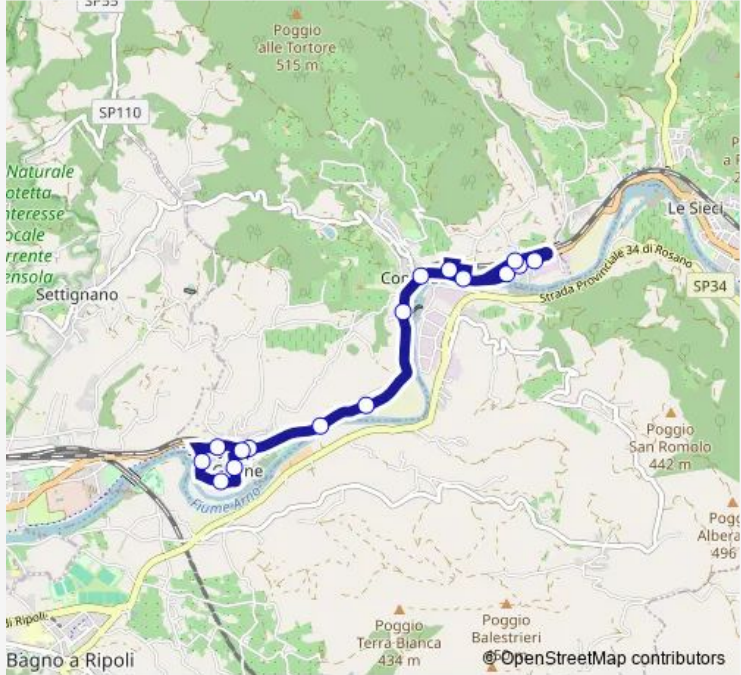

Bus 34 Il Girone - Compiobbi - Ellera

[Go to website](#)

Direction
Media Compiobbi — Il Girone

16 stops

[Open route schedule](#)

- Media Compiobbi
- Aretina Pignino
- Aretina Murri
- Le Falle
- Variante Ss67 Ferrovia
- Aretina Polifemo
- Aretina Compiobbi
- Aretina Campacci
- Aretina Quintole
- Aretina Anchetta
- Aretina Campati
- Del Girone Il Renaio
- Delle Gualchiere
- Dell'Arno Viacce
- Dell'Arno Molino
- Il Girone

Stops: 16

Trip Duration: 0 hour 16 min

Direction

Del Girone Il Renaio — Media Compiobbi

16 stops

[Open route schedule](#)

Del Girone Il Renaio

Delle Gualchiere

Dell'Arno Viacce

Dell'Arno Molino

Il Girone

Aretina Il Ponte

Aretina Torracchia

Aretina Stazione Compiobbi

Aretina Mazzini

Aretina Venturini

Monday 06:25-20:10

Tuesday 06:25-20:10

Wednesday 06:25-20:10

Thursday 06:25-20:10

Friday 06:25-20:10

Saturday 06:30-19:55

Sunday 07:00-19:05

Route info