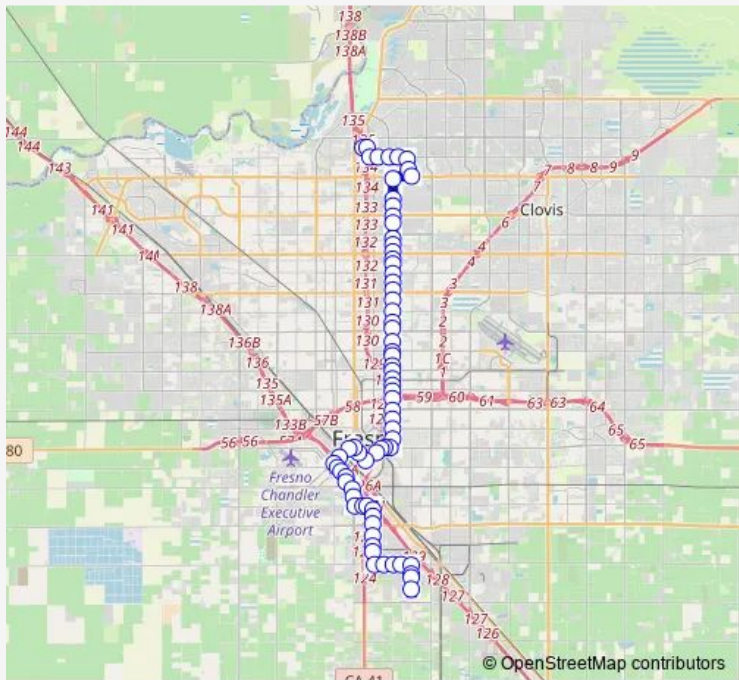

## Bus 34 First Street

[Go to website](#)

**Direction**  
 Orange - Amazon — EL Paso Eb  
 72 stops  
[Open route schedule](#)

- Orange - Amazon
- NW Central - Orange
- NW Central - East
- 850 E Central (Daleville)
- 3158 Cherry Ave
- NE Cherry - North
- SE Cherry - Edgar
- NE Cherry - Anadale
- NE Cherry - Date
- NW Jensen - Cherry
- NW Jensen - Lotus
- NE ELM - Jensen
- ELM - Grove
- NE ELM - Church
- NE ELM - REV Chester Riggins
- ELM - SAN Benito
- NE C ST - Ventura
- NE C ST - I Nyo
- SE C ST - Mariposa
- SE C ST - Fresno
- SE Fresno - F St

Route schedule  
 Orange - Amazon — EL Paso Eb

Monday	05:34-21:00
Tuesday	05:34-21:00
Wednesday	05:34-21:00
Thursday	05:34-21:00
Friday	05:34-21:00
Saturday	06:24-18:25
Sunday	06:24-18:25

Route info  
 Direction: Orange - Amazon  
 Stops: 72  
 Trip Duration: 1 hour 17 min

SE Fresno - Fulton Mall

L Shelter

NW M ST - Mariposa

SW M ST - Tulare

SW M ST - Inyo

SW Ventura - N St

SW Ventura - P St

SE Ventura - R St