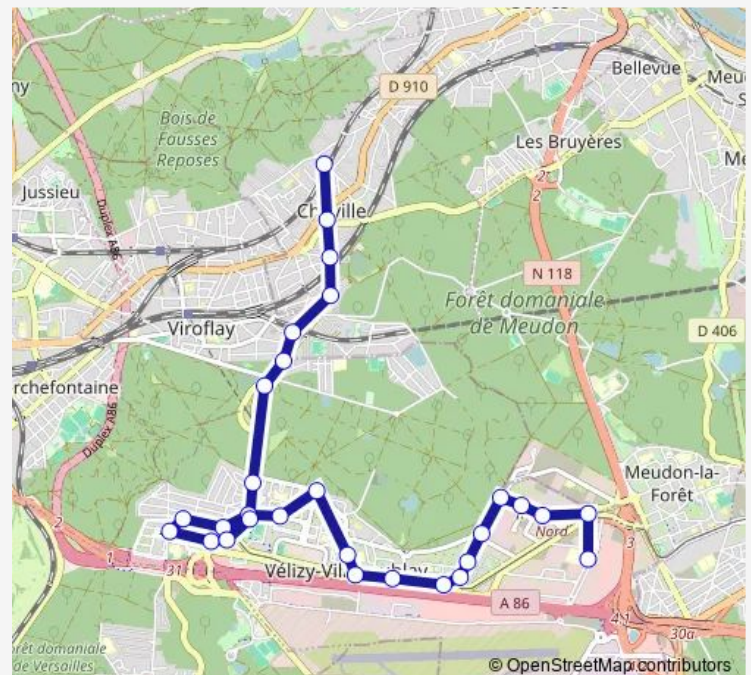

Villacoublay

Route schedule

Gare de Chaville Rive Droite — Centre Commercial

Monday 00:00-23:30

Tuesday 00:00-23:30

Wednesday 00:00-23:30

Thursday 00:00-23:30

Friday 00:00-23:30

Saturday 00:00-23:27

Sunday 00:00-23:35

Route info

Direction: Gare de Chaville Rive Droite

Stops: 28

Trip Duration: 0 hour 25 min

Résidence Les Bois

La Cheminée

Le Bois

Copernic

Pasteur

Vélizy 2

Centre Commercial

Direction

Centre Commercial — Gare de Chaville Rive Droite

29 stops

Friday 00:22-23:30

Saturday 00:25-23:30

Sunday 00:29-23:30

Route info

Direction: Centre Commercial

Stops: 29

Trip Duration: 0 hour 28 min

Mare Adam