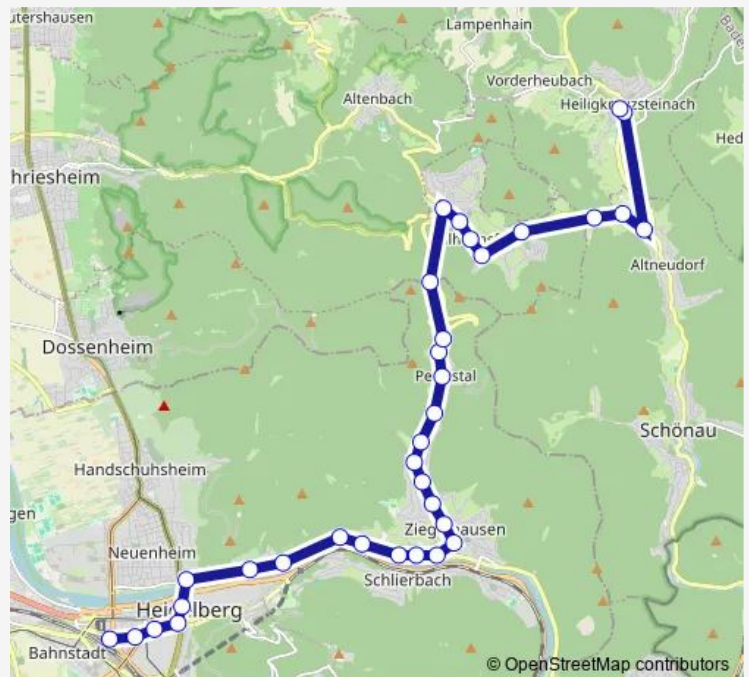

### Route schedule

Heiligkreuzsteinach Schule — HD Hauptbahnhof

Monday 06:35-21:15

Tuesday 06:35-21:15

Wednesday 06:35-21:15

Thursday 06:35-21:15

Friday 06:35-21:15

Saturday 06:15-21:15

### Route info

Direction: Heiligkreuzsteinach Schule

Stops: 34

Trip Duration: 0 hour 51 min

34 — HD Pfaffengrund - Wieblingen - Heidelberg Hbf -  
Wilhelmsfeld - Heiligkreuzsteinach

Neuer Weg

Neckarhelle

Stiftsmühle