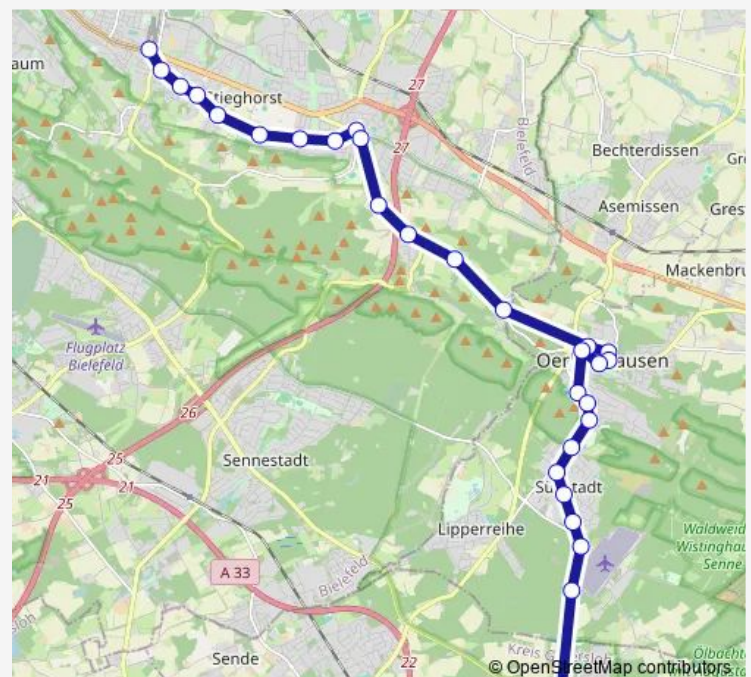

Bi-Lämershagen, Wrachtrupstr

Route schedule

Stukenbrock, Kühler Grund — Bielefeld, Sieker Steig B

Monday 05:17-19:11

Tuesday 05:17-19:11

Wednesday 05:17-19:11

Thursday 05:17-19:11

Friday 05:17-19:11

Saturday 06:46-20:37

Sunday 14:32-18:32

Route info

Direction: Stukenbrock, Kühler Grund

Stops: 32

Trip Duration: 0 hour 39 min

Bi-Lämershagen, Weißer Weg

Bi-Hillegossen, Freibad

Bi-Hillegossen, Oerlinghauser Str.

BI-Stieghorst, An den Gehren

BI-Stieghorst, Am Niederfeld

BI-Stieghorst, Am Alten Dreisch

BI-Stieghorst, Am Schiffberge

Bielefeld, Amundsenstraße

Bielefeld, Sven-Hedin-Straße