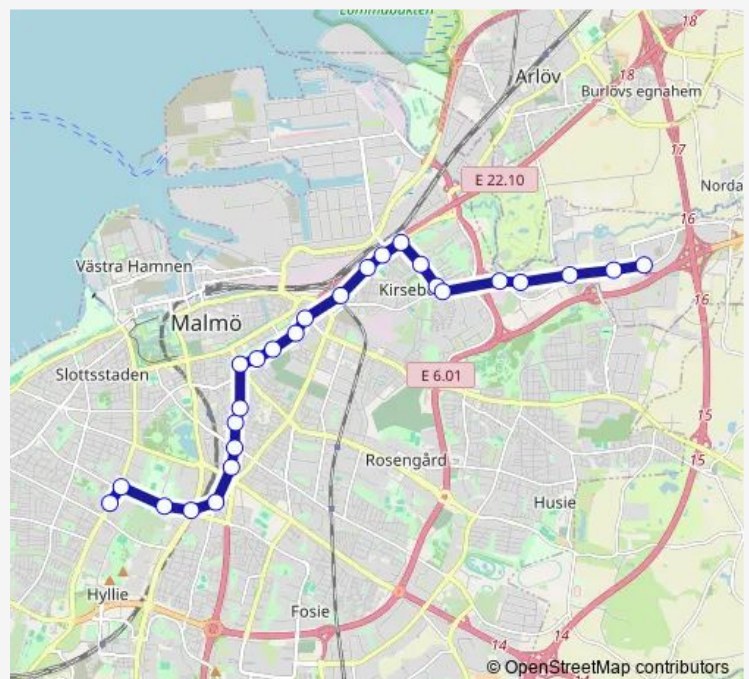

Bus 34

[Go to website](#)

Direction

Malmö Bellevueallén — Stora Bernstorp

26 stops

[Open route schedule](#)

- Malmö Bellevueallén
- Malmö Hålsjögatan
- Malmö Isstadion
- Malmö Södertorp
- Malmö Mobilia
- Malmö Dalaplan
- Malmö Södervärn
- Malmö Möllevångstorget
- Malmö Barkgatan
- Malmö Stadshuset
- Malmö Disponentgatan
- Malmö S:t Pauli kyrka
- Malmö Celsiusgatan
- Malmö Värnhem
- Malmö Östervärn
- Malmö Kirsebergsskolan
- Malmö Sjölundaviadukten
- Malmö Östra Fäladsgatan
- Malmö Östra Fäladen
- Malmö Simrisbanvägen
- Malmö Vattenverksvägen

Route schedule

Malmö Bellevueallén — Stora Bernstorp

Monday	00:14-23:50
Tuesday	00:14-23:50
Wednesday	05:24-23:50
Thursday	05:24-23:50
Friday	05:24-23:50
Saturday	00:20-23:44
Sunday	00:13-23:44

Route info

Direction: Malmö Bellevueallén

Stops: 26

Trip Duration: 0 hour 45 min

Malmö Vattenverket

Malmö Blåhakevägen

Malmö Kontorsvägen

Bernstorp Santessons väg

Stora Bernstorp

Tuesday 00:00-23:35

Wednesday 04:45-23:35

Thursday 04:45-23:35

Friday 04:45-23:35

Saturday 00:05-23:30

Sunday 00:00-23:30

Route info

Direction: Stora Bernstorp