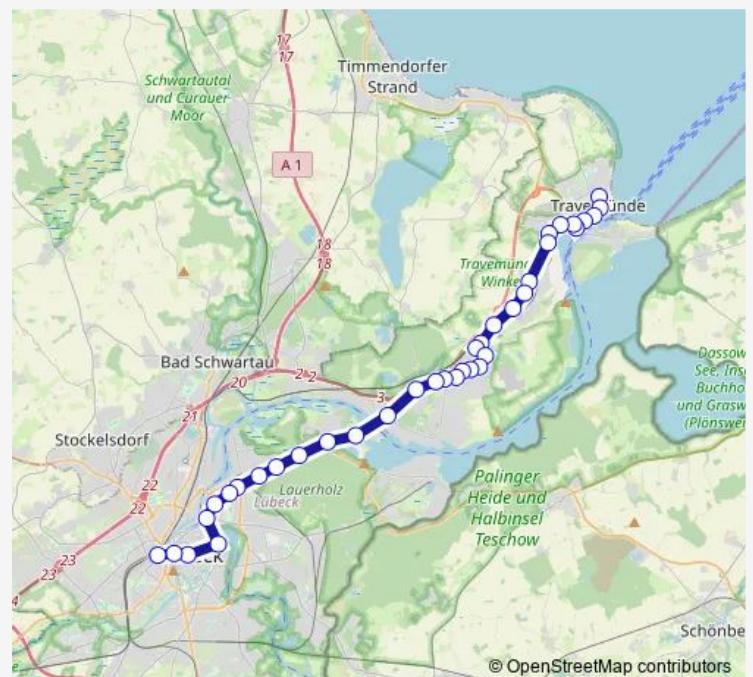

Lübeck Kornweg

Route schedule

Lübeck ZOB/Hauptbahnhof — Lübeck-Travemünde
Strandbahnhof

Monday 04:20-04:50

Tuesday 04:20-04:50

Wednesday 04:20-04:50

Thursday 04:20-04:50

Friday 04:20-04:50

Saturday —

Sunday —

Route info

Direction: Lübeck ZOB/Hauptbahnhof

Stops: 42

Trip Duration: 0 hour 50 min

Lübeck Ostpreußenring

Lübeck Schneidemühlstraße

Lübeck Pommernring

Lübeck Tilsitstraße

Lübeck Roter Hahn

Lübeck Elbingstraße

Lübeck Surenfeld

Lübeck Ivendorfer Landstraße

Lübeck Ovendorfer Straße

Lübeck Grüner Jäger

Lübeck Rönnaauer Weg

Lübeck Rönnaauer Ring

Lübeck Teutendorfer Weg

Lübeck Torstraße

Lübeck-Travemünde Priwallfähre

Lübeck Torstraße

Lübeck-Travemünde Hafenbahnhof(Bus)

Lübeck Paul-Brümmer-Straße