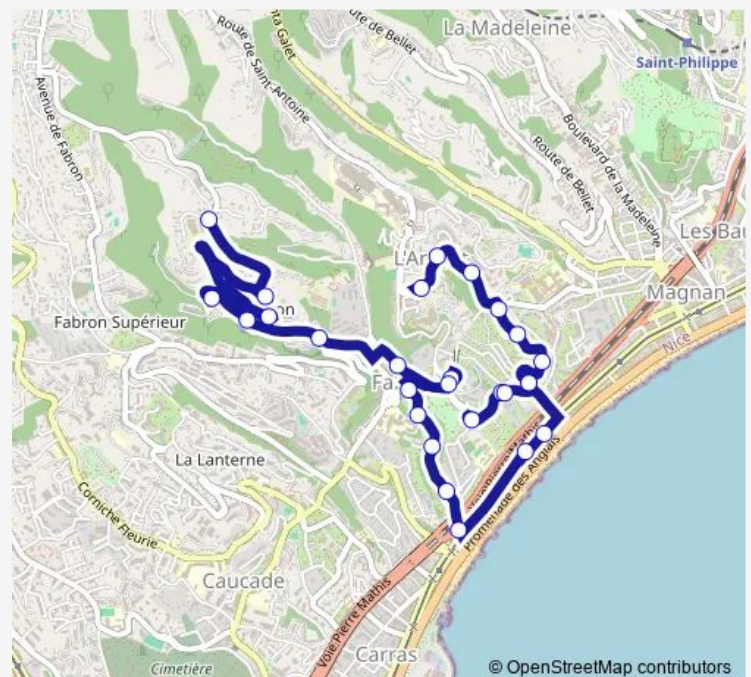

Direction

Collège de l'Archet — Le Centenaire

24 stops

[Open route schedule](#)

Collège de l'Archet

Parc des Miniatures

Résidence Universitaire

Impératrice Eugénie

Saturday 07:02-18:45

Sunday —

Route info

Direction: Collège de l'Archet

Stops: 24

Trip Duration: 0 hour 22 min

34 — Le Centenaire / Géronima - Collège de l'Archet

Majestic

Beau Terron

Le Centenaire

Direction

Collège de l'Archet — Géronima

21 stops

[Open route schedule](#)

Collège de l'Archet

Parc des Miniatures