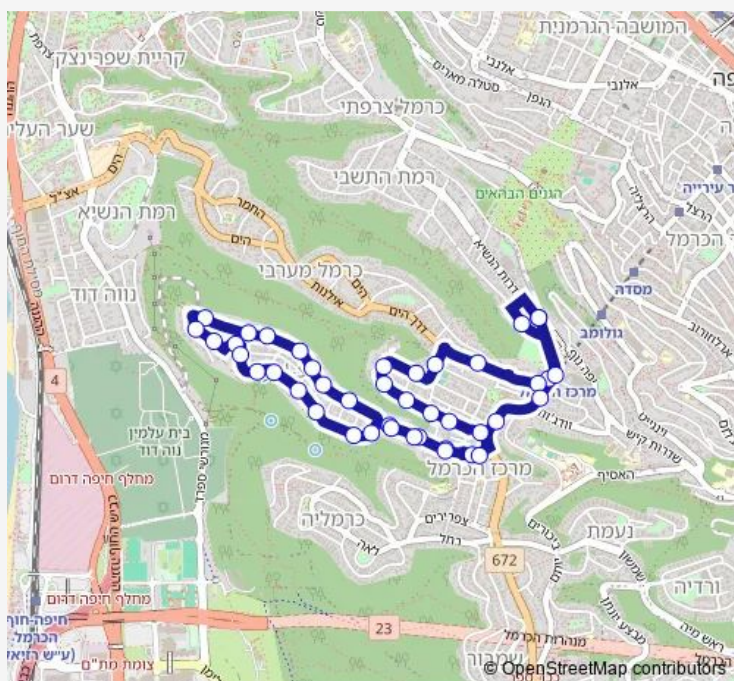

כבירים/עמיקם

כבירים/עודה נדה

כבירים/ג'לאל אדין

Route schedule

הנשיא/מרכז פנורמה — הנשיא/מרכז פנורמה

Monday	05:30-20:45
Tuesday	05:30-20:45
Wednesday	05:30-20:45
Thursday	05:30-20:45
Friday	05:35-15:55
Saturday	—
Sunday	05:30-20:45

Route info

Direction: הנשיא/מרכז פנורמה

Stops: 42

Trip Duration: 0 hour 23 min

■ הנשיא/מרכז פנורמה-חיפה->הנשיא/מרכז פנורמה-חיפה- Bus 34

כבירים/לבונה

כבירים/לבונה א

לבונה/מור