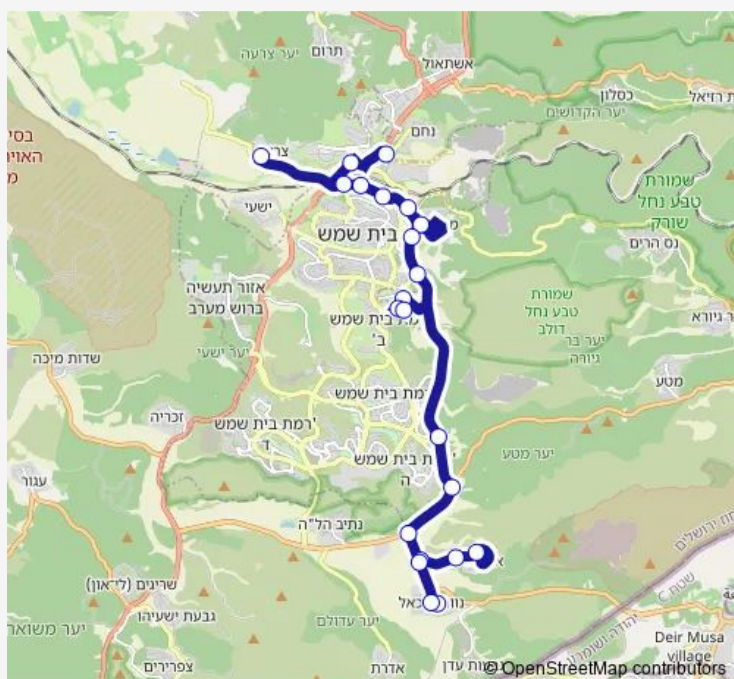

Thursday 06:40-22:40

Friday 06:20-13:15

Saturday 19:30

Sunday 06:40-22:40

Route info

Direction: איזור התעשיה נשר

Stops: 22

Trip Duration: 0 hour 31 min