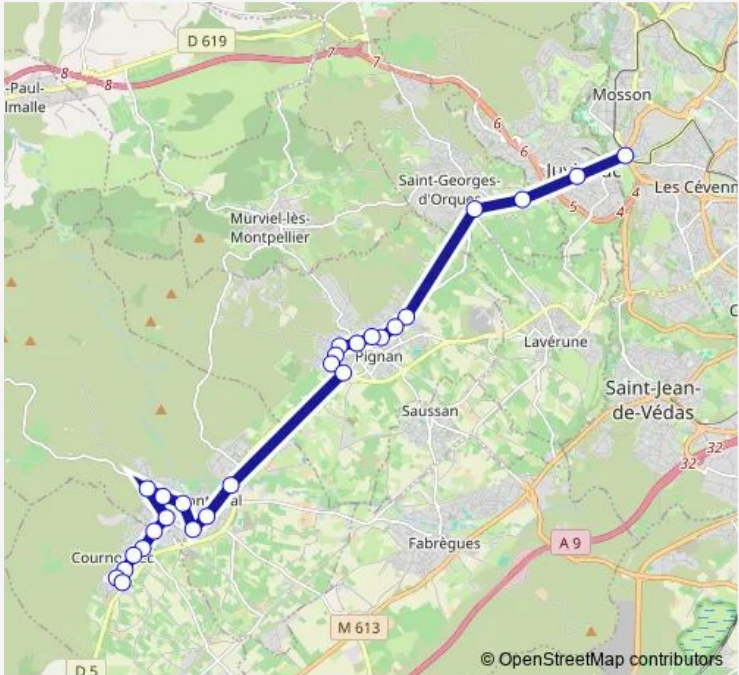

Bus 34 Montpellier Mosson - Pignan - Cournonterral - Cournonsec Les Clavoux

[Go to website](#)

Direction
 Mosson — Les Clavoux
 26 stops
[Open route schedule](#)

- Mosson
- Route de Saint-Georges
- La Regnague
- Stade
- Jean Ferrat
- Lotissement Les Violettes
- Le Temple
- Médiathèque La Gare
- Coopérative Oléicole
- Gaston Defferre
- Jean Moulin
- Maison de Retraite
- La Bornière
- Beaulieu
- Stade
- Les Grenaches
- Temple
- Jean Jaurès
- Chanterelles
- Jean Moulin
- Tournesol

34 — Montpellier Mosson - Pignan - Cournonterral - Cournonsec Les Clavoux BusMaps

Mairie

Tambourin

La Vierge

Hauts des Clavoux

Les Clavoux

Direction

Les Clavoux — Mosson

26 stops

[Open route schedule](#)

Les Clavoux

Hauts des Clavoux

La Vierge

Tambourin

Mairie

Tournesol

Thursday 06:30-20:10

Friday 06:30-20:10

Saturday 06:30-20:10

Sunday 06:30-20:10

Route info

Direction: Les Clavoux

Stops: 26

Trip Duration: 0 hour 37 min