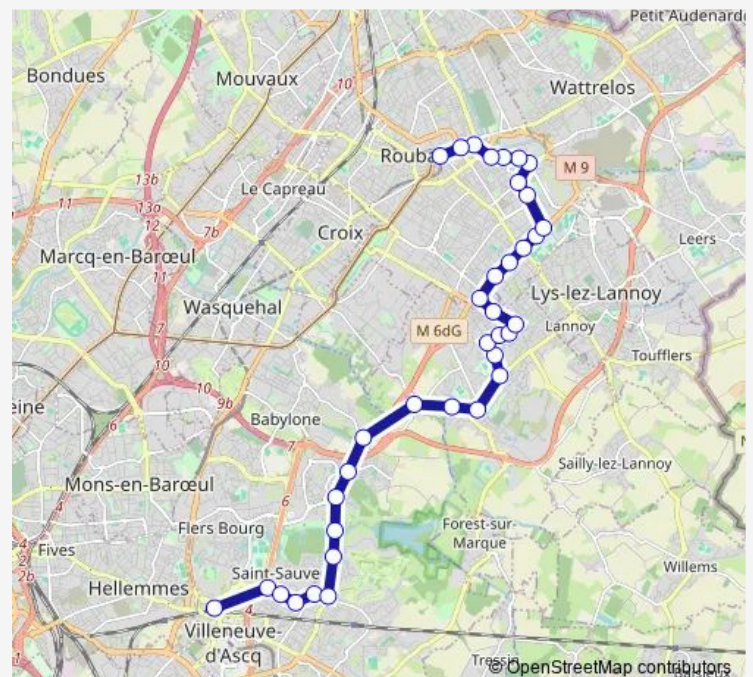

### Route schedule

Euroteleport — Pont De Bois

Monday 05:25-21:02

Tuesday 05:25-21:02

Wednesday 05:25-21:02

Thursday 05:25-21:02

Friday 05:25-21:02

Saturday 05:30-21:00

### Route info

Direction: Euroteleport

Stops: 35

Trip Duration: 0 hour 44 min

34 — Roubaix Euroteleport <> VDA Pont DE Bois

Elsa Triolet

Mairie

Hempempont