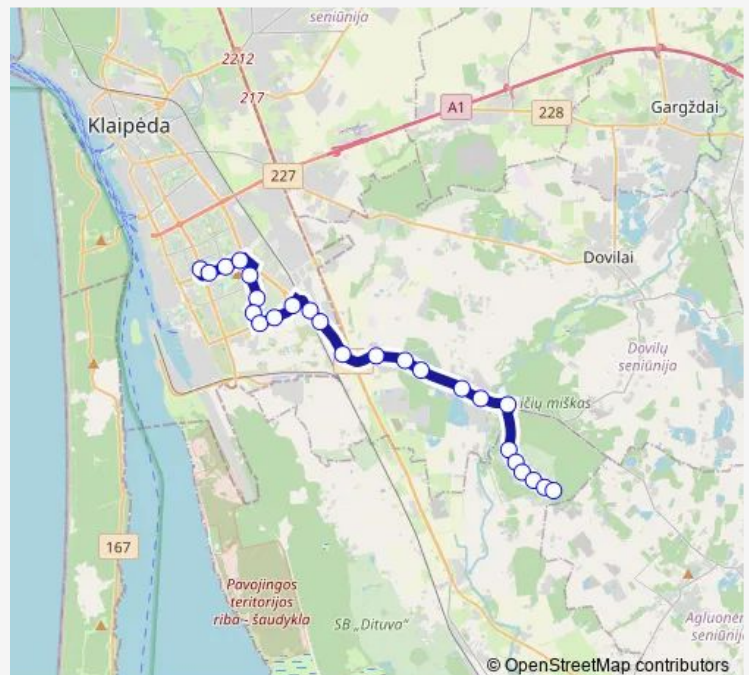

Saturday 06:15-19:00

Sunday 06:15-19:00

Route info

Direction: Naujojo turgaus st.

Stops: 25

Trip Duration: 0 hour 30 min

34 — Naujojo Turgaus st. - Šernų sodai

Pastotės st.

Zylių st.

Baltojo akmens st.

Žibintų st.

Direction

Žibintų st. — Naujojo turgaus st.

26 stops

[Open route schedule](#)

Žibintų st.