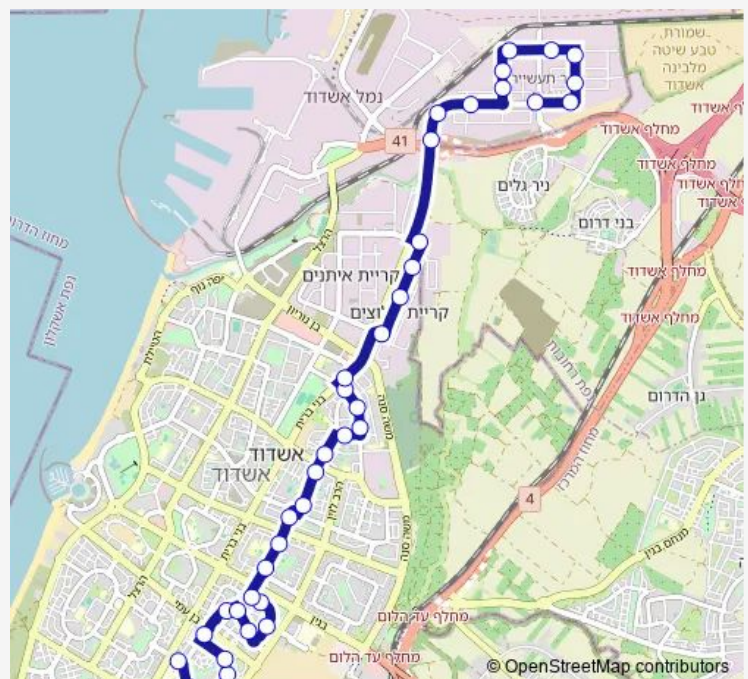

### Route schedule

ינתם המלך/דוד המלך — המדע/הנפט

Monday	06:00-13:40
Tuesday	06:00-13:40
Wednesday	06:00-13:40
Thursday	06:00-13:40
Friday	06:15-07:45
Saturday	—
Sunday	06:00-13:40

### Route info

Direction: ינתם המלך/דוד המלך

Stops: 38

Trip Duration: 0 hour 32 min

■ — הבטיחות/הפלדה-אשדוד->ינתם המלך/דוד המלך- אשדוד-2#

שדרות הפלמח/חטיבת כרמלי

בני ברית/הפלמח

הנחושת/העבודה