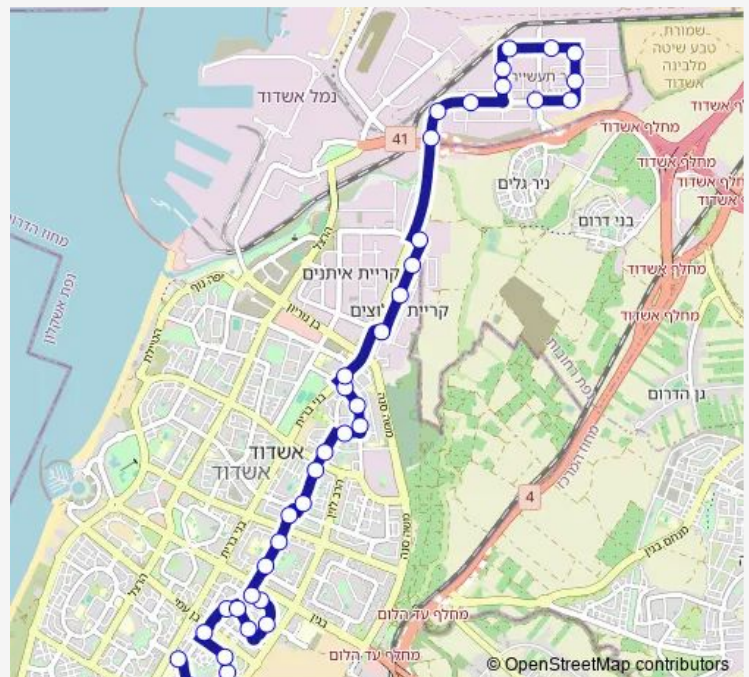

חנה סנש/מבצע חורב

שד. הפלמ'ח/חנה סנש

שד. הפלמ'ח/חטיבת גבעתי

Route schedule

ינתם המלך/דוד המלך — המדע/הנפט

Monday 06:00-13:40

Tuesday 06:00-13:40

Wednesday 06:00-13:40

Thursday 06:00-13:40

Friday 06:15-07:45

Saturday —

Sunday 06:00-13:40

Route info

Direction: ינתם המלך/דוד המלך

Stops: 38

Trip Duration: 0 hour 32 min

■ — הבטיחות/הפלדה-אשדוד->ינתם המלך/דוד המלך- אשדוד-2#

BusMaps

שדרות הפלמח/חטיבת כרמלי

בני ברית/הפלמח

הנחושת/העבודה

העבודה / הנגר

העבודה / היוצר

שלזינגר/העבודה

צומת נמל אשדוד

מרכז מסחרי מול העיר/המדע

המדע/החניכים

הבטיחות/הפלדה

הבטיחות/הקידמה

היזמה/הבטיחות

היזמה/הנפט

היזמה/המחקר