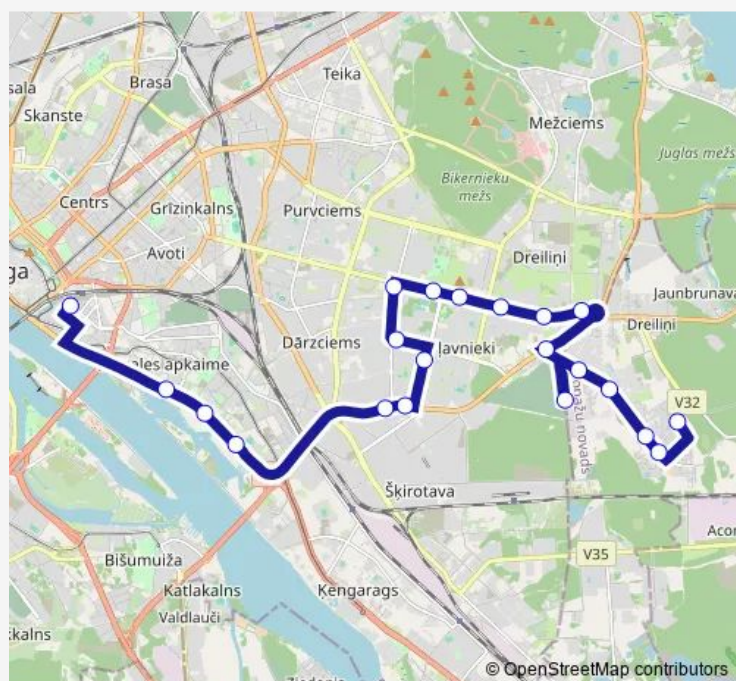

### Route schedule

Centrāltirgus — Saulīši

Monday 06:40-19:05

Tuesday 06:40-19:05

Wednesday 06:40-19:05

Thursday 06:40-19:05

Friday 06:40-19:05

Saturday —

### Route info

Direction: Centrāltirgus

Stops: 20

Trip Duration: 0 hour 42 min

34 — Centrāltirgus - Saulīši