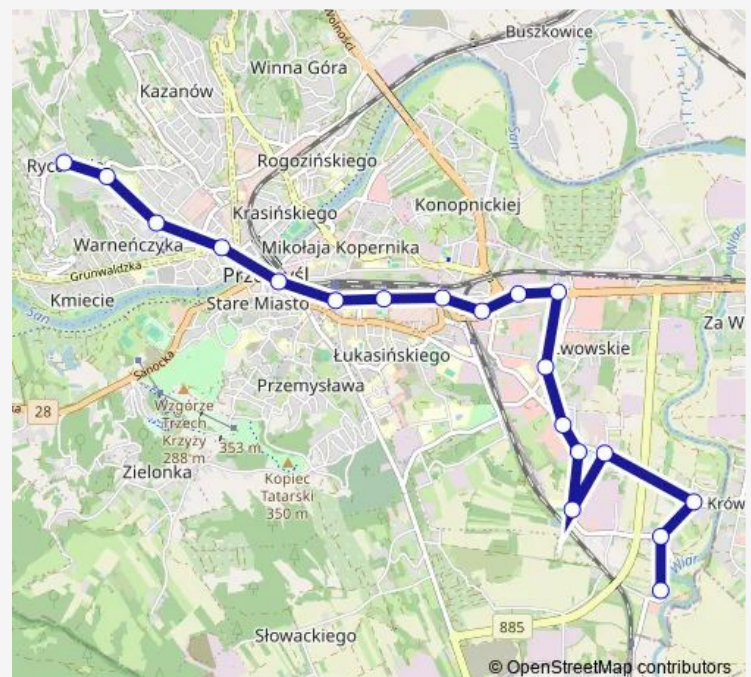

### Direction

Bielskiego - Kościół — Sielecka - Izba Celna

16 stops

[Open route schedule](#)

Bielskiego - Kościół

Sikorskiego - Osiedle

Glazera - Osiedle

Grunwaldzka - Pl. Konstytucji

Batorego - Start

Jasińskiego - Sielecka

Sielecka - Pprd

Sielecka - Izba Celna

### Route schedule

Bielskiego - Kościół — Sielecka - Izba Celna

Monday 05:27-20:30

Tuesday 05:27-20:30

Wednesday 05:27-20:30

Thursday 05:27-20:30

Friday 05:27-20:30

Saturday 08:50-21:40

### Route info

Direction: Bielskiego - Kościół

Stops: 16

Trip Duration: 0 hour 25 min

■ 34 — Linia 34

BusMaps