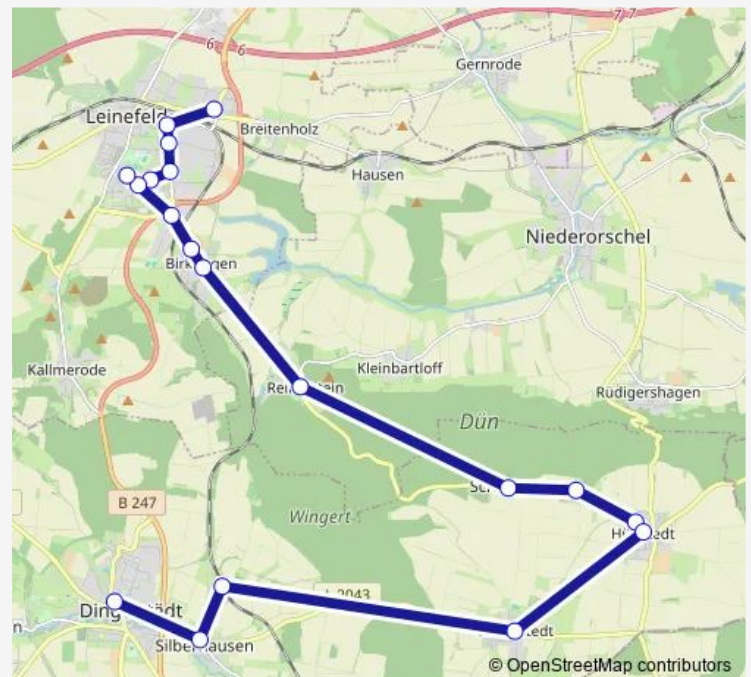

Hüpstедt, Schacht l

Hüpstедt, Schule

Hüpstедt

Beberstedt

Silberhausen, Bahnhof

Silberhausen, Dingelstädter Straße

Dingelstädt, Zob

Route schedule

Leinefelde, Abbestraße — Dingelstädt, Zob

Monday	05:15-18:16
Tuesday	05:15-18:16
Wednesday	05:15-18:16
Thursday	05:15-18:16
Friday	05:15-18:16
Saturday	—
Sunday	—

Route info

Direction: Leinefelde, Abbestraße

Stops: 19

Trip Duration: 0 hour 56 min

Direction

Dingelstädt, Gymnasium — Leinefelde, Zob

19 stops

[Open route schedule](#)

Dingelstädt, Gymnasium

Dingelstädt, Zob

Silberhausen, Dingelstädter Straße

Silberhausen, Bahnhof

Beberstedt

Hüpstedt

Hüpstedt, Schule

Hüpstedt, Schacht I

Hüpstedt, Schacht li

Reifenstein, Krankenhaus