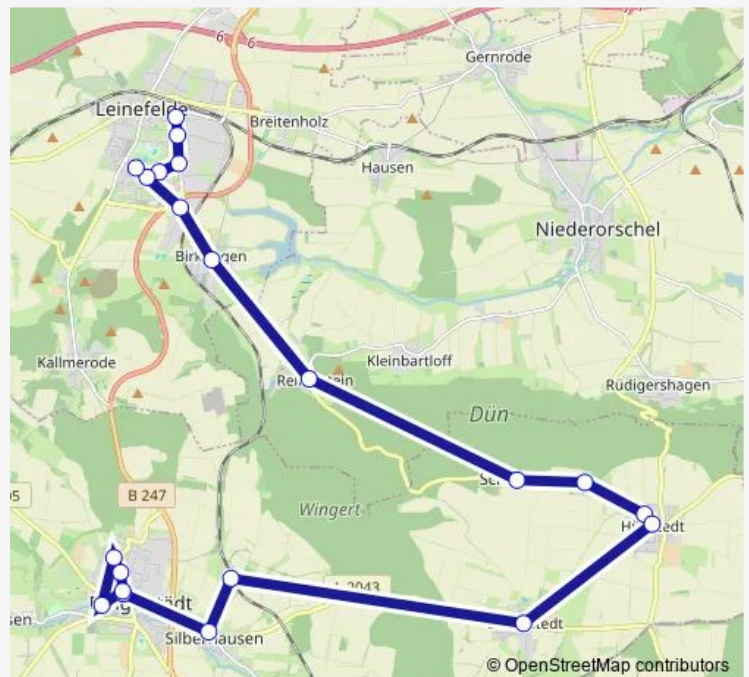

Beberstedt

Silberhausen, Bahnhof

Silberhausen, Dingelstädter Straße

Dingelstädt, ZOB

Dingelstädt, Gymnasium

Dingelstädt, ZOB

### Route schedule

Leinefelde, ZOB — Dingelstädt, ZOB

Monday	06:10
Tuesday	06:10
Wednesday	06:10
Thursday	06:10
Friday	06:10
Saturday	—
Sunday	—

### Route info

Direction: Leinefelde, ZOB

Stops: 18

Trip Duration: 0 hour 50 min

## Direction

Leinefelde, Abbestraße — Dingelstädt, ZOB

19 stops

[Open route schedule](#)

Leinefelde, Abbestraße

Leinefelde, ZOB

Leinefelde, Obereichsfeldhalle

Leinefelde, Birkunger Straße