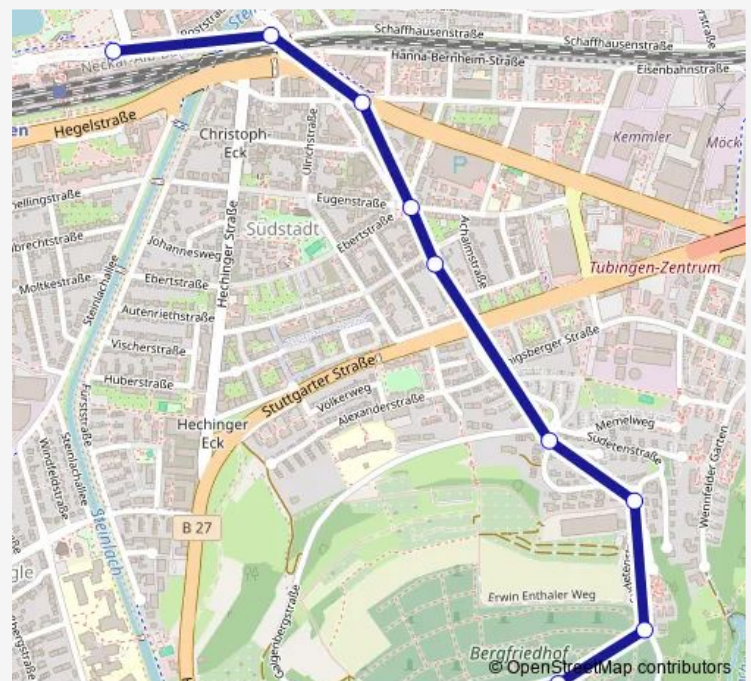

Direction

Tübingen Bergfriedhof West — Tübingen Hauptbahnhof

10 stops

[Open route schedule](#)

Tübingen Bergfriedhof West

Tübingen Bergfriedhof Süd

Tübingen Bergfriedhof Ost

Tübingen Galgenberg

Tübingen Sudetenstraße

Tübingen Kiesackerstraße

Tübingen Sternplatz

Tübingen Landestheater

Tübingen Poststraße

Tübingen Hauptbahnhof

Route schedule

Tübingen Bergfriedhof West — Tübingen Hauptbahnhof

Monday 06:27-19:57

Tuesday 06:27-19:57

Wednesday 06:27-19:57

Thursday 06:27-19:57

Friday 06:27-19:57

Saturday 10:20-17:20

Sunday 10:20-17:20

Route info

Direction: Tübingen Bergfriedhof West

Stops: 10

Trip Duration: 0 hour 11 min

Direction

Tübingen Hauptbahnhof — Tübingen Bergfriedhof West

10 stops

[Open route schedule](#)

Tübingen Hauptbahnhof