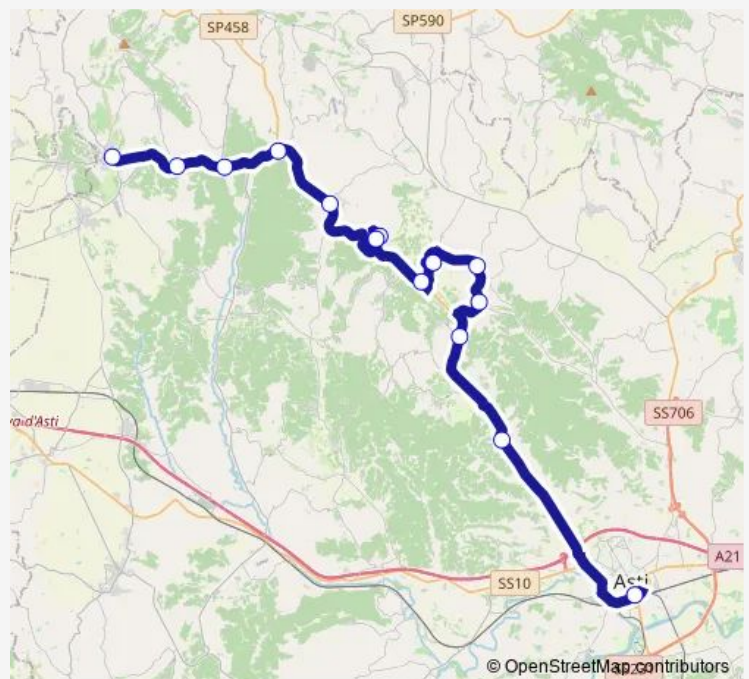

GALLARETO

PIOVA MASSAIA - PAESE

Route schedule

CASTELNUOVO DON BOSCO — PIOVA MASSAIA - PAESE

| | |
|-----------|-------------|
| Monday | 06:30-15:00 |
| Tuesday | 06:30-15:00 |
| Wednesday | 06:30-15:00 |
| Thursday | 06:30-15:00 |
| Friday | 06:30-15:00 |
| Saturday | 06:30-15:00 |
| Sunday | — |

Route info

Direction: CASTELNUOVO DON BOSCO

Stops: 5

Trip Duration: 0 hour 15 min

Direction

ASTI - AUTOSTAZIONE - MOVICENTRO - PIAZZALE
MEDAGLIE D'ORO — CASTELNUOVO DON BOSCO

10 stops

[Open route schedule](#)

ASTI - AUTOSTAZIONE - MOVICENTRO - PIAZZALE
MEDAGLIE D'ORO

SERRAVALLE D'ASTI

CHIUSANO BIVIO - INCROCIO SS 458 - SP 1A

MONTECHIARO - STAZIONE FERROVIARIA

BIVIO CORTANZE - INCROCIO SS 458 - SP 1B

BIVIO PIEA - INCROCIO SS 458 - SP 80