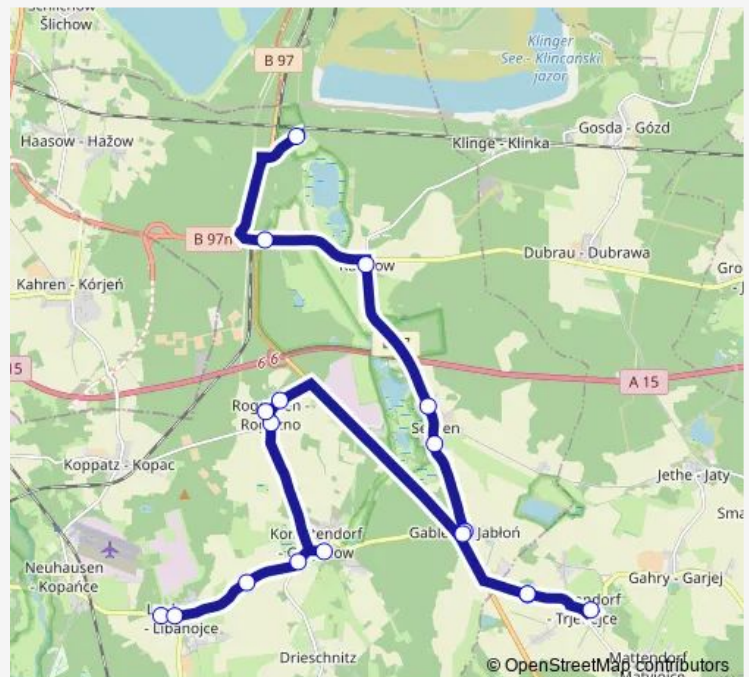

Laubsdorf, Schule

Route schedule

Kathlow, Mühle — Laubsdorf, Schule

Monday 07:14

Tuesday 07:14

Wednesday 07:14

Thursday 07:14

Friday 07:14

Saturday —

Sunday —

Route info

Direction: Kathlow, Mühle

Stops: 13

Trip Duration: 0 hour 29 min

Direction

Kathlow, Mühle — Komptendorf, Wendeplatz