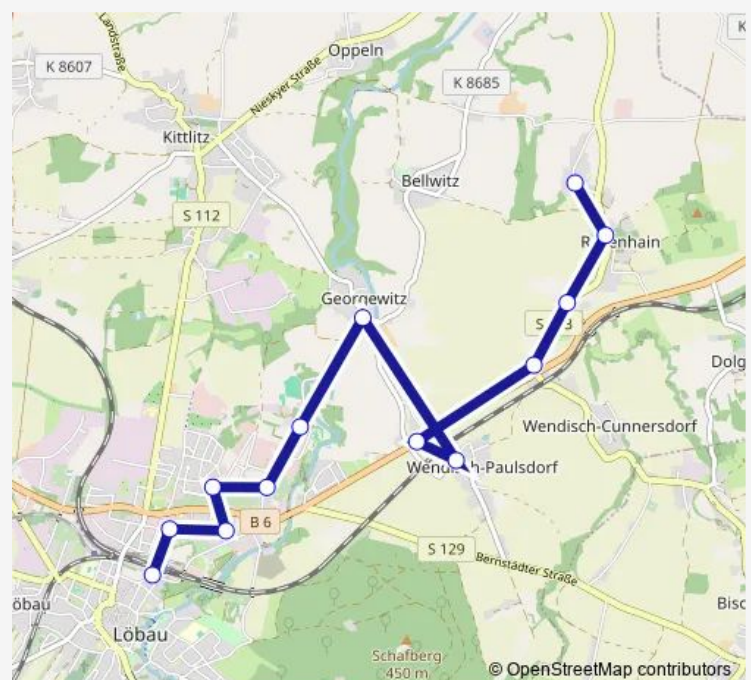

Geornewitz Löbauer Wasser

Löbau Landratsamt

Löbau Jägerstraße

Löbau Ziegenwiese

Löbau Breitscheidstraße

Löbau Ärztehaus

Löbau Busbahnhof

Route schedule

Wendisch-Paulsdorf Laubaner Landstr — Löbau Busbahnhof

Monday 14:05-16:05

Tuesday 14:05-16:05

Wednesday 14:05-16:05

Thursday 14:05-16:05

Friday 14:05-16:05

Saturday —

Sunday —

Route info

Direction: Wendisch-Paulsdorf Laubaner Landstr

Stops: 9

Trip Duration: 0 hour 15 min

Direction

Wendisch-Paulsdorf Laubaner Landstr — Löbau Bus-
bahnhof

9 stops

[Open route schedule](#)

Saturday —

Sunday —

Route info

Direction: Wendisch-Paulsdorf Laubaner Landstr

Stops: 9

Trip Duration: 0 hour 15 min

Direction

Löbau Busbahnhof — Rosenhain Am Gut