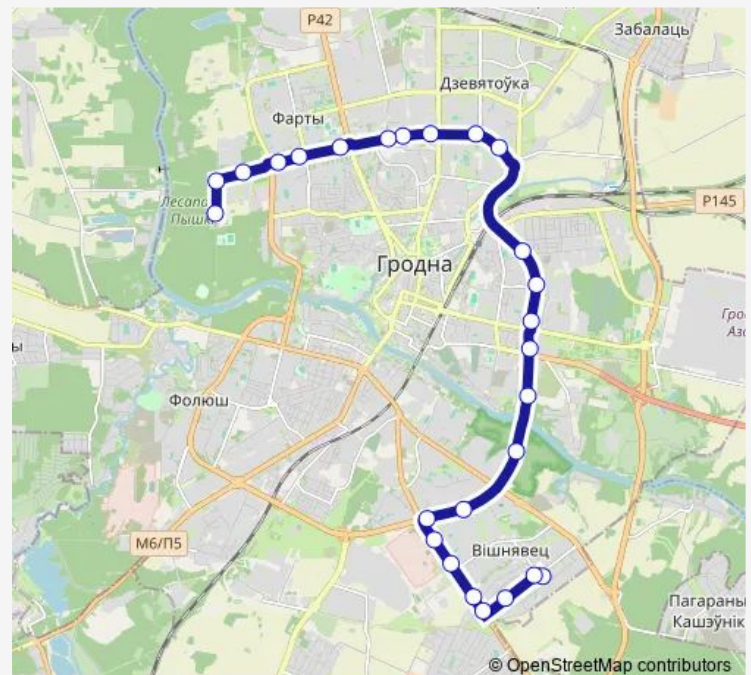

### Route schedule

Вишневец (конечная) — Гроднозеленстрой

Monday 05:40-21:21

Tuesday 05:40-21:21

Wednesday 05:40-21:21

Thursday 05:40-21:21

Friday 05:40-21:21

Saturday 06:40-22:35

### Route info

Direction: Вишневец (конечная)

Stops: 26

Trip Duration: 0 hour 54 min

бульвар Ленинского Комсомола

Форты

Областная больница

Поликлиника