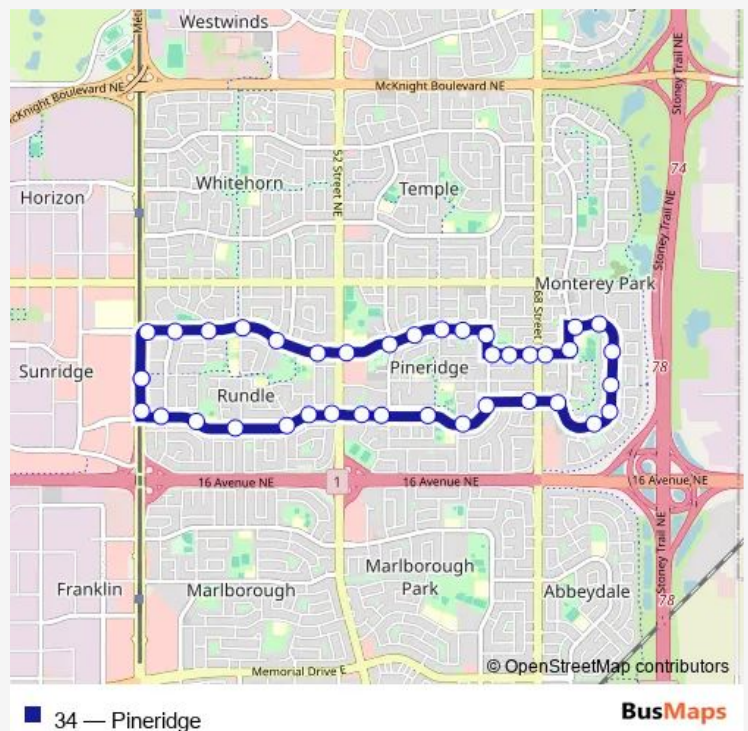

EB 28 AV NE @ 56 ST Ne

EB 28 AV NE @ 60 ST Ne

EB 28 AV NE @ Pineland Ba

SB Rundlehorn DR @ 28 AV Ne

EB 26 AV NE @ Rundlehorn Dr

EB 26 AV NE @ 66 ST Ne

EB 26 AV NE @ West of 68 ST Ne

EB 26 AV NE @ East of 68 ST Ne

NB Catalina BV @ 26 AV Ne

EB California BV @ Catalina BV Ne

EB California BV @ acr Burroughs MR Ne

SB California BV @ 400 California PL Ne

Route schedule

Rundle LRT Station (NB 36 ST NE @ 25 AV Ne) — Rundle LRT Station (NB 36 ST NE @ 25 AV Ne)

Monday 04:57-23:38

Tuesday 04:57-23:38

Wednesday 04:57-23:38

Thursday 04:57-23:38

Friday 04:57-23:38

Saturday 06:50-22:10

Sunday 06:50-22:10

Route info

Direction: Rundle LRT Station (NB 36 ST NE @ 25 AV Ne)

Stops: 39

Trip Duration: 0 hour 35 min

SB California BV @ 300 California PL Ne

SB California BV @ 200 California PL Ne

WB California BV @ Del Ray Rd

WB California BV @ Catalina BV Ne