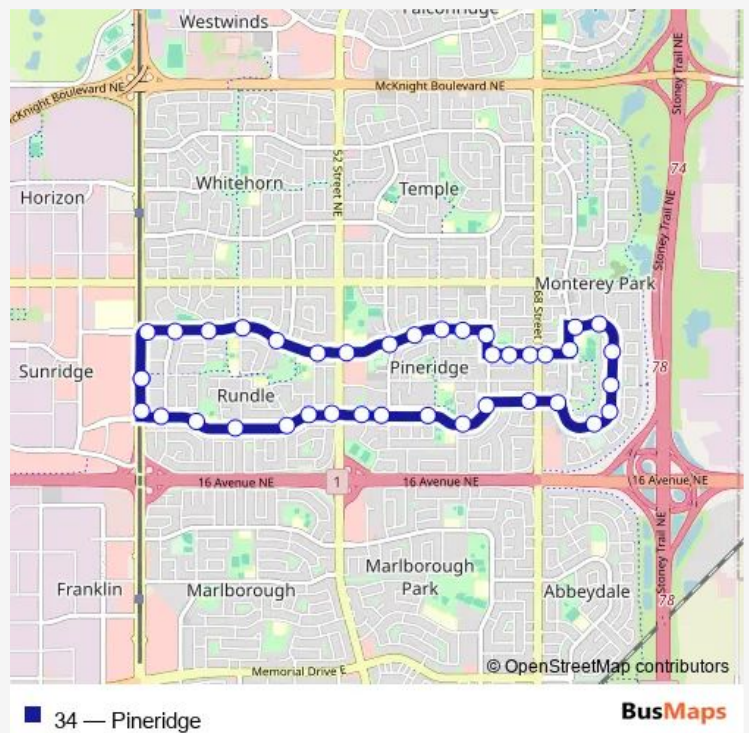

Bus 34 Pineridge

[Go to website](#)

Direction
Rundle LRT Station (NB 36 ST NE @ 25 AV Ne) — Rundle LRT Station (NB 36 ST NE @ 25 AV Ne)
39 stops
[Open route schedule](#)

Rundle LRT Station (NB 36 ST NE @ 25 AV Ne)

EB 26 AV NE @ 36 ST Ne

EB 26 AV NE @ 38 ST Ne

EB 26 AV NE @ Rundlelawn Rd

EB 26 AV NE @ Rundlehill DR West leg

EB 26 AV NE @ Rundlehill DR East leg

EB 26 AV NE @ 50 ST Ne

EB 26 AV NE @ 52 ST Ne

EB Pinetown PL @ 56 ST Ne

EB 28 AV NE @ 56 ST Ne

EB 28 AV NE @ 60 ST Ne

EB 28 AV NE @ Pineland Ba

SB Rundlehorn DR @ 28 AV Ne

EB 26 AV NE @ Rundlehorn Dr

EB 26 AV NE @ 66 ST Ne

EB 26 AV NE @ West of 68 ST Ne

EB 26 AV NE @ East of 68 ST Ne

NB Catalina BV @ 26 AV Ne

EB California BV @ Catalina BV Ne

EB California BV @ acr Burroughs MR Ne

SB California BV @ 400 California PL Ne

Route schedule

Rundle LRT Station (NB 36 ST NE @ 25 AV Ne) — Rundle LRT Station (NB 36 ST NE @ 25 AV Ne)

Monday	04:57-23:38
Tuesday	04:57-23:38
Wednesday	04:57-23:38
Thursday	04:57-23:38
Friday	04:57-23:38
Saturday	06:50-22:10
Sunday	06:50-22:10

Route info

Direction: Rundle LRT Station (NB 36 ST NE @ 25 AV Ne)

Stops: 39

Trip Duration: 0 hour 29 min