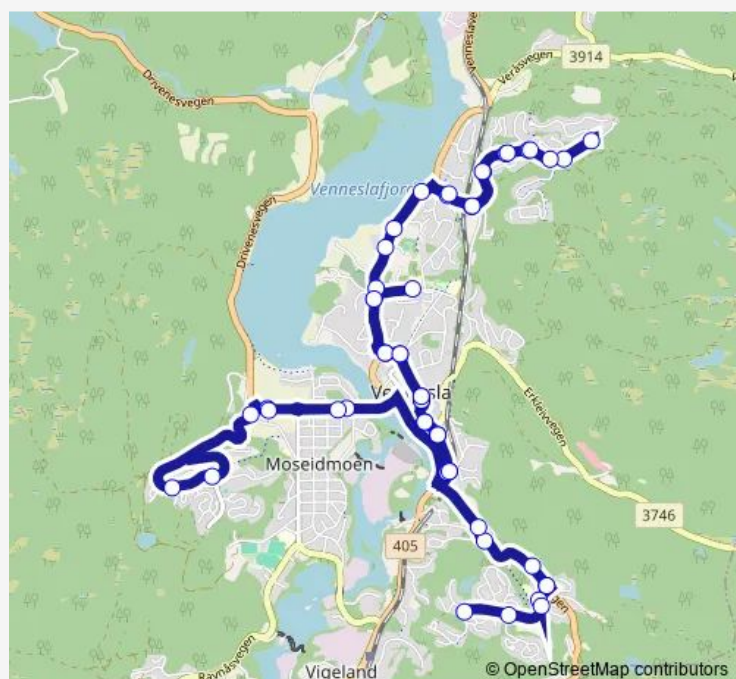

Saturday —

Sunday —

Route info

Direction: Venneslahallen

Stops: 52

Trip Duration: 0 hour 47 min

Granlivegen 8

Måneglytt

Rådyrvegen

Elgåsen

Pallanevegen

Bevervegen

Heptekjerr snuplass

Bevervegen

Pallanevegen

Elgåsen