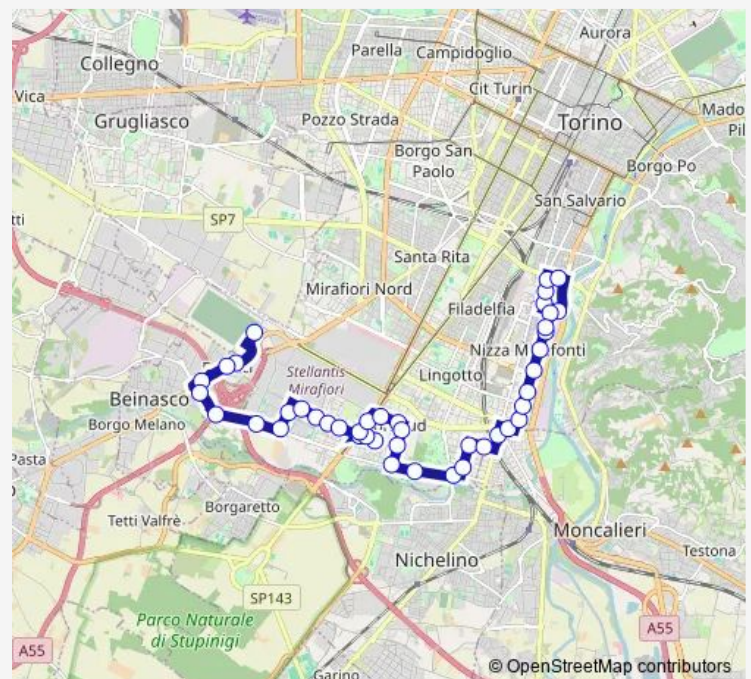

Fermata 908 - Bengasi Sud

Fermata 885 - SOMALIA

Fermata 886 - MONASTIR

Fermata 1179 - Pisacane

Fermata 1177 - Sapri

Fermata 483 - Artom

Fermata 1176 - Parco Colonnetti

Fermata 1174 - Verga

Fermata 493 - BOVETTI

Fermata 495 - CNR

Fermata 1172 - Barbera Est

Fermata 1170 - Barbera Ovest

Route schedule

Fermata 2133 - Ventimiglia Cap. — Fermata 2235 - CIMITERO SUD CAPOLINEA

Monday	06:51-17:35
Tuesday	06:51-17:35
Wednesday	06:51-17:35
Thursday	06:51-17:35
Friday	06:51-17:32
Saturday	06:56-17:45
Sunday	—

Route info

Direction: Fermata 2133 - Ventimiglia Cap.

Stops: 41

Trip Duration: 0 hour 45 min

34 — ferialecimitero - strada Torino (Beinasco) - via Ventimiglia / via Biglieri

Fermata 1078 - Biscaretti

Fermata 1185 - Pavese