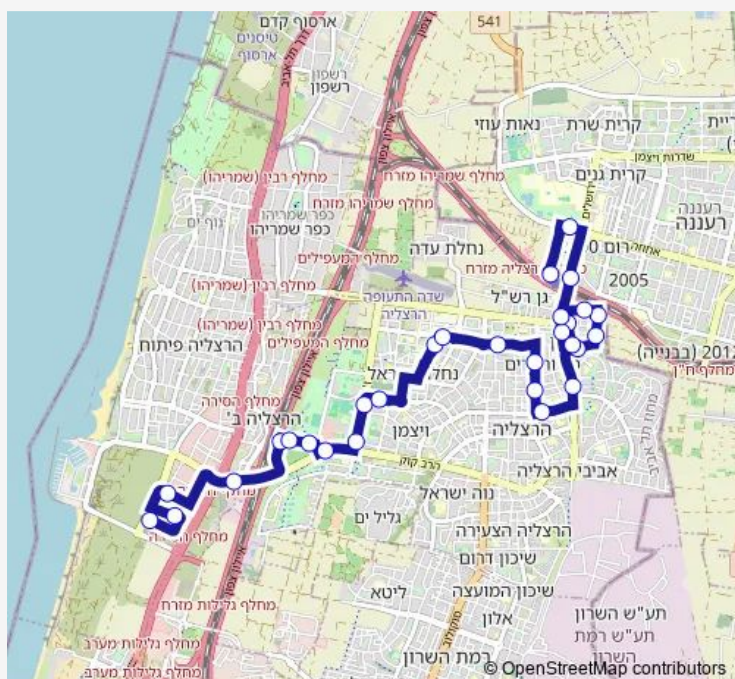

### Route schedule

עדה לאבלייס/ישעיהו ליבוביץ — ת. רכבת רעננה מערב/הורדה

Monday 05:55-22:45

Tuesday 05:55-22:45

Wednesday 05:55-22:45

Thursday 05:55-22:45

Friday 06:20-14:20

Saturday 19:15-22:00

### Route info

Direction: עדה לאבלייס/ישעיהו ליבוביץ

Stops: 29

Trip Duration: 0 hour 38 min

עדה לאבלייס/ישעיהו ליבוביץ-הרצליה->ת. רכבת רעננה מערב/הורדה-רעננה-2#

בית ספר הרצל רעות/א.ל.זיסו

הרי הגולן/מעפילי מרוקו